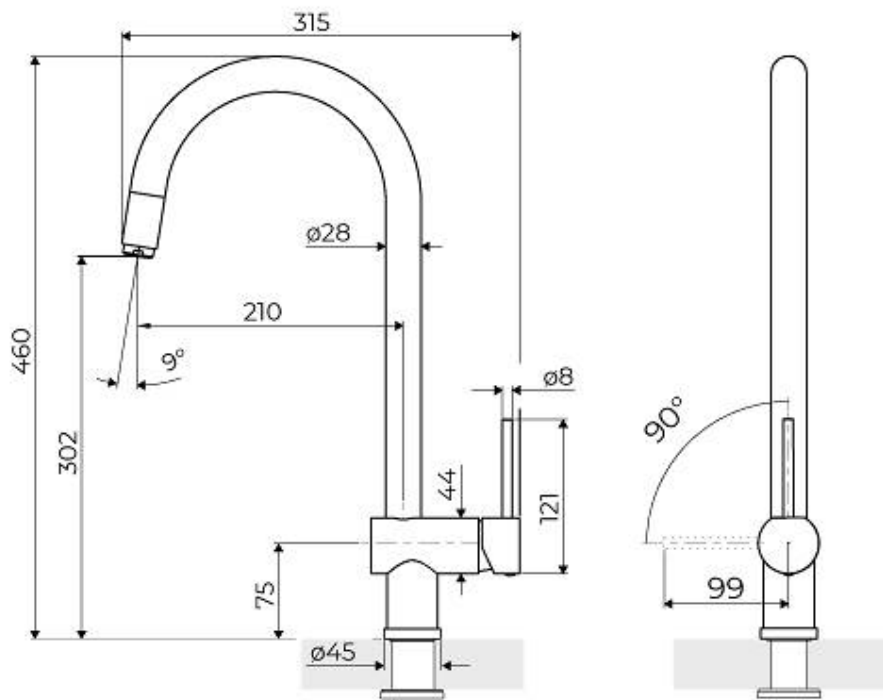

Satiné

Angle de rotation

140°

Base d'appui \varnothing 45mm

Cartouche À disques céramiques

Trou mitigeur \varnothing 35 mm

Épaisseur maximale du top 55mm

DESSINS TECHNIQUES