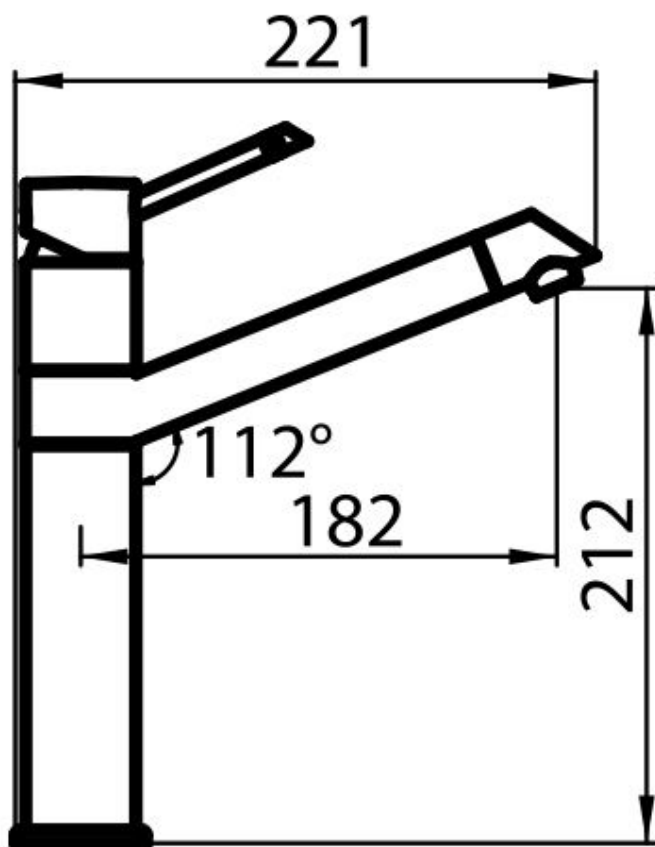

Angle de rotation

360°

Base d'appui

ø50mm

Cartouche

À disques céramiques

Trou mitigeur

ø35mm

Épaisseur maximale du top

40mm

DESSINS TECHNIQUES

GALERIE