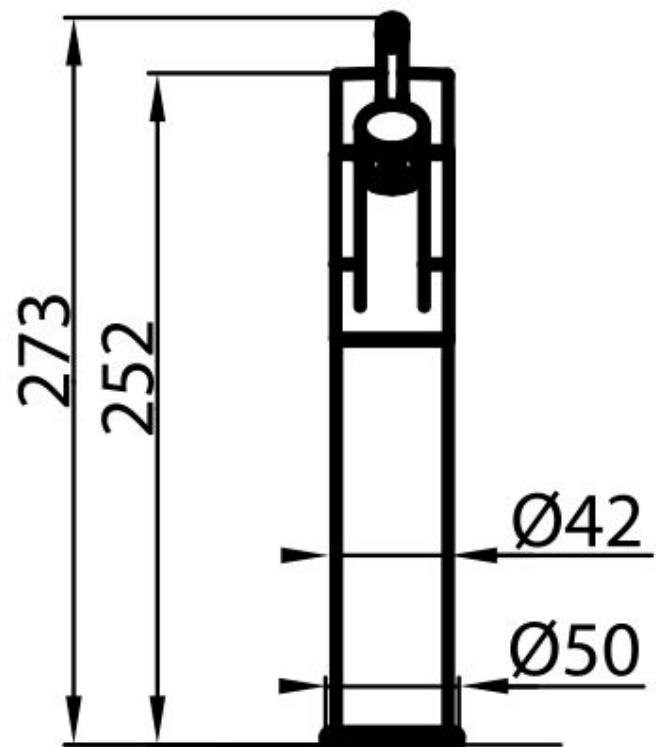

Angle de rotation

360°

Base d'appui

ø50mm

Cartouche

À disques céramiques

Trou mitigeur

ø35mm

Épaisseur maximale du top

40mm

DESSINS TECHNIQUES

GALERIE