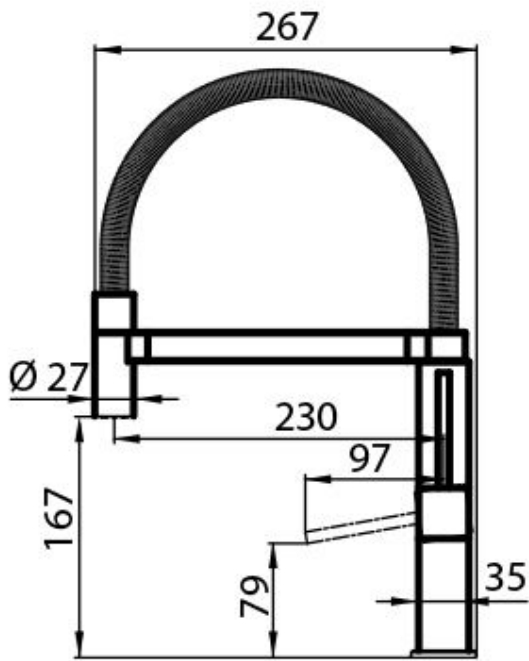

DÉTAILS

Type de mitigeur Mitigeur à bec pivotant et articulé

Matériau Laiton

Textures Chrome

Angle de rotation 360°

Base d'appui \varnothing 62x46mm

Cartouche À disques céramiques

Trou mitigeur

ø35 mm

Notes:

Mitigeur conçu pour la série d'éviers GK.
La base du mitigeur GK a une forme irrégulière.
il est recommandé de vérifier les dimensions d'ensemble pour les faire correspondre aux autres éviers.

Épaisseur maximale du top

40mm

DESSINS TECHNIQUES

GALERIE