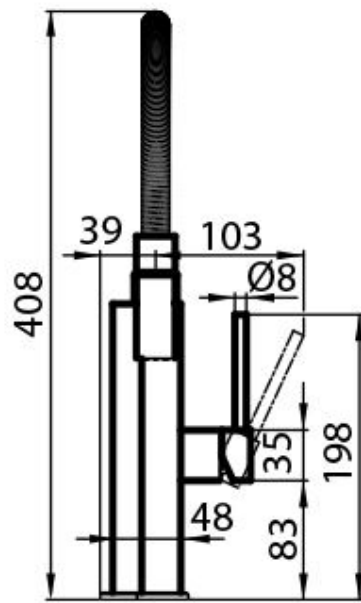

DÉTAILS

Type de mitigeur Mitigeur à bec pivotant et articulé

Matériau Laiton

Textures Chrome

Angle de rotation 360°

Base d'appui \varnothing 62x46mm

Cartouche À disques céramiques

Trou mitigeur

ø35 mm

Notes:

Mitigeur conçu pour la série d'éviers GK.
La base du mitigeur GK a une forme irrégulière.
il est recommandé de vérifier les dimensions d'ensemble pour les faire correspondre aux autres éviers.

Épaisseur maximale du top

40mm

DESSINS TECHNIQUES

GALERIE