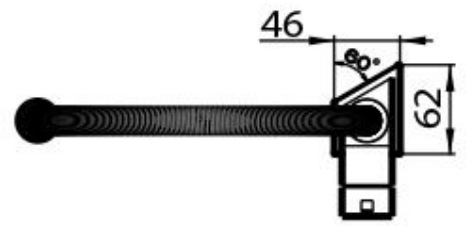

DÉTAILS

Type de mitigeur Mitigeur à bec pivotant et articulé

Matériau Laiton

Textures Chrome

Angle de rotation 360°

Base d'appui \varnothing 62x46mm

Cartouche À disques céramiques

Trou mitigeur

ø35 mm

Notes:

Mitigeur conçu pour la série d'éviers GK.
La base du mitigeur GK a une forme irrégulière.
il est recommandé de vérifier les dimensions d'ensemble pour les faire correspondre aux autres éviers.

Épaisseur maximale du top

40mm

DESSINS TECHNIQUES

GALERIE