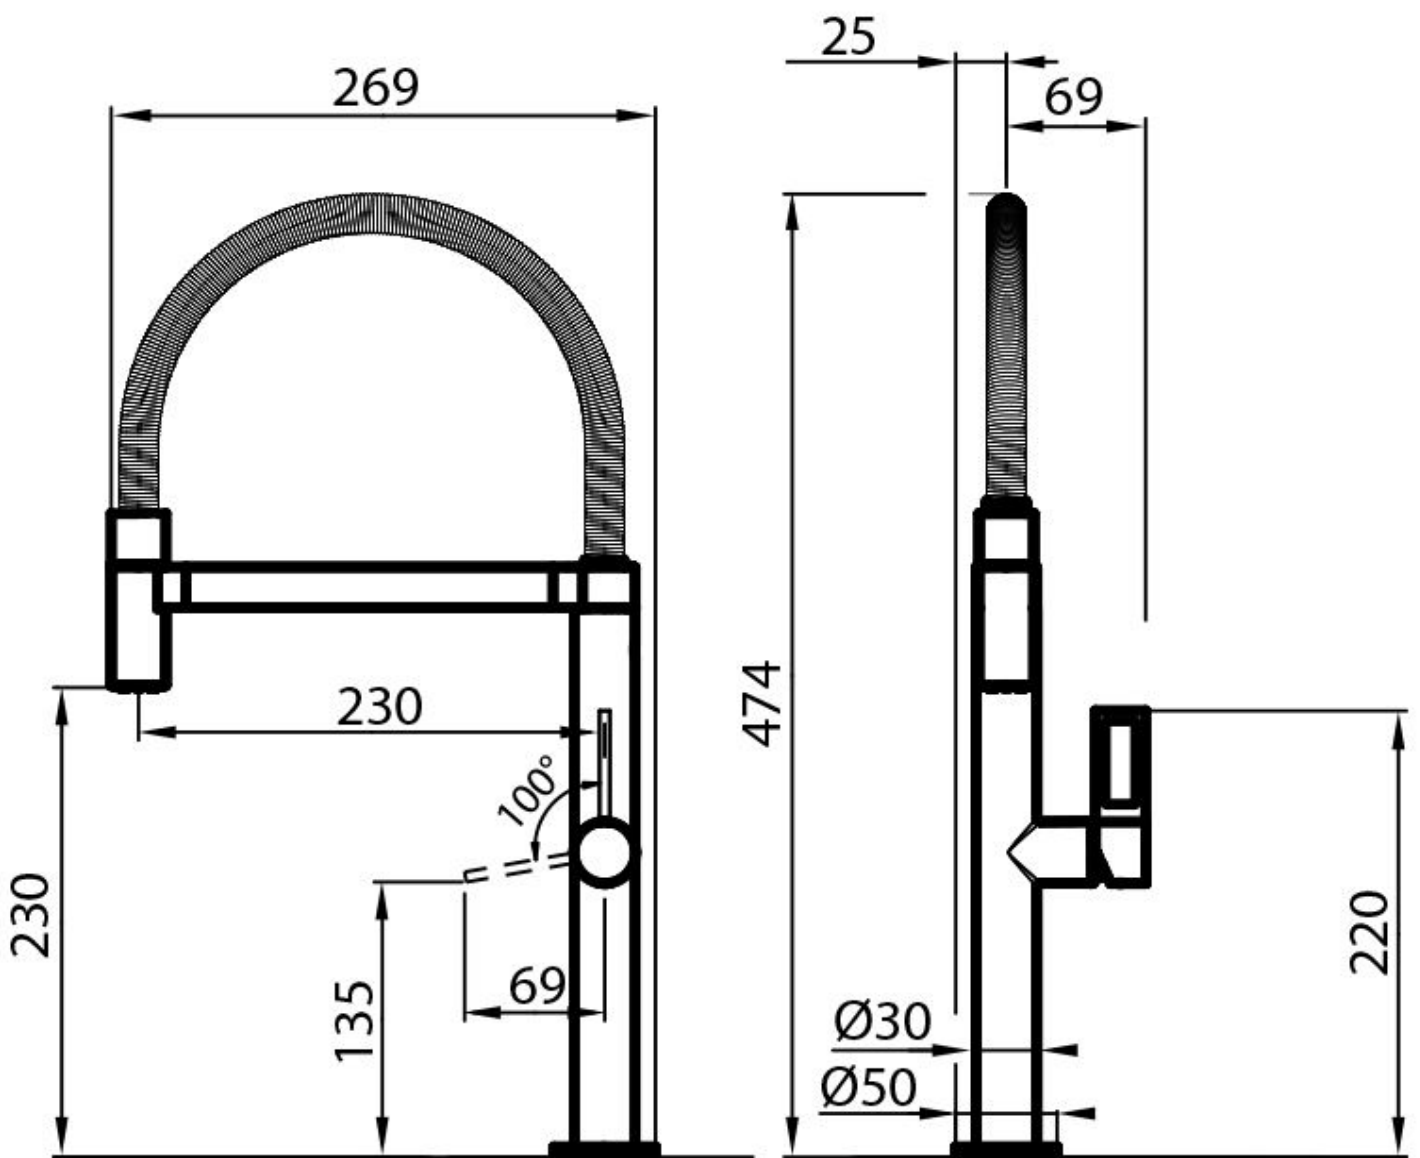

Tous les mitigeurs sont équipés d'un grand angle de rotation. Certains modèles permettent une rotation complète à 360°.

DÉTAILS

Type de mitigeur

Mitigeur à bec pivotant et articulé

Matériau

Laiton

Textures

Chrome

Angle de rotation

360°

Base d'appui

ø50mm

Cartouche

À disques céramiques

Trou mitigeur

ø35mm

Épaisseur maximale du top

40mm

DESSINS TECHNIQUES

GALERIE