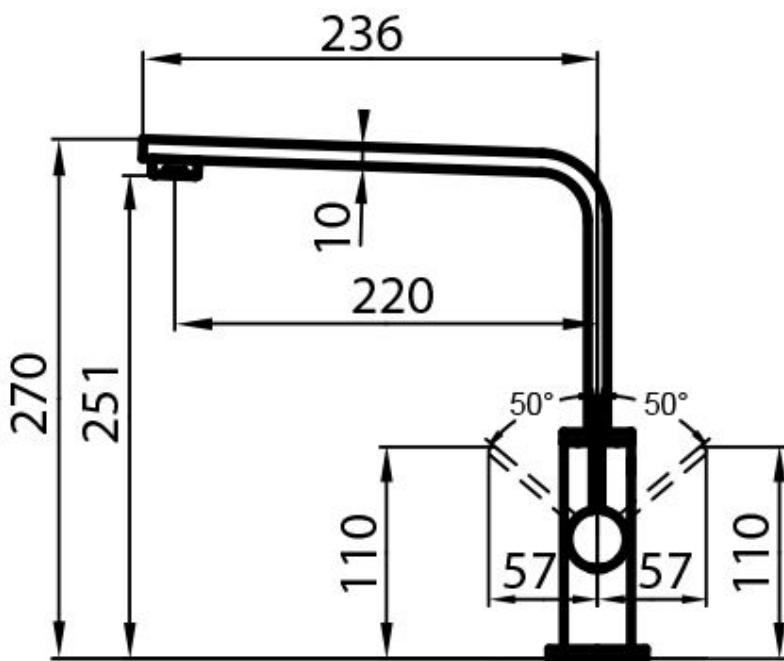

#### Angle de rotation

360°

#### Base d'appui

ø50 mm

#### Cartouche

À disques céramiques

Trou mitigeur  $\varnothing 35$  mm

Encombrement arrière 40mm

Épaisseur maximale du top 40mm

## DESSINS TECHNIQUES