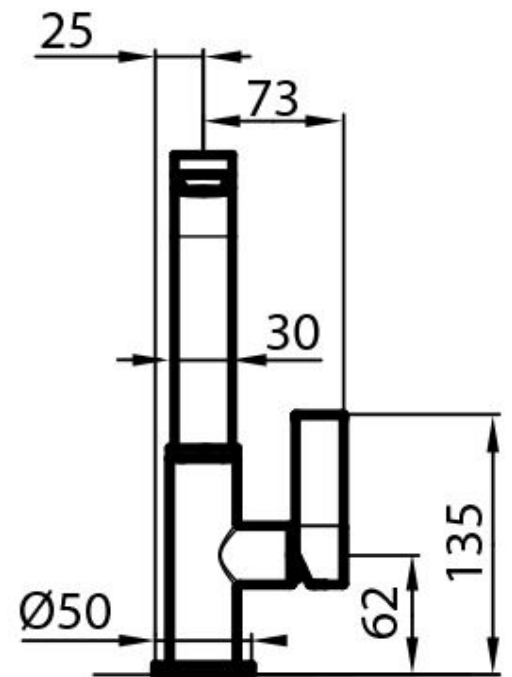

#### Angle de rotation

360°

#### Base d'appui

ø50 mm

#### Cartouche

À disques céramiques

Trou mitigeur  $\varnothing 35$  mm

Encombrement arrière 40mm

Épaisseur maximale du top 40mm

## DESSINS TECHNIQUES