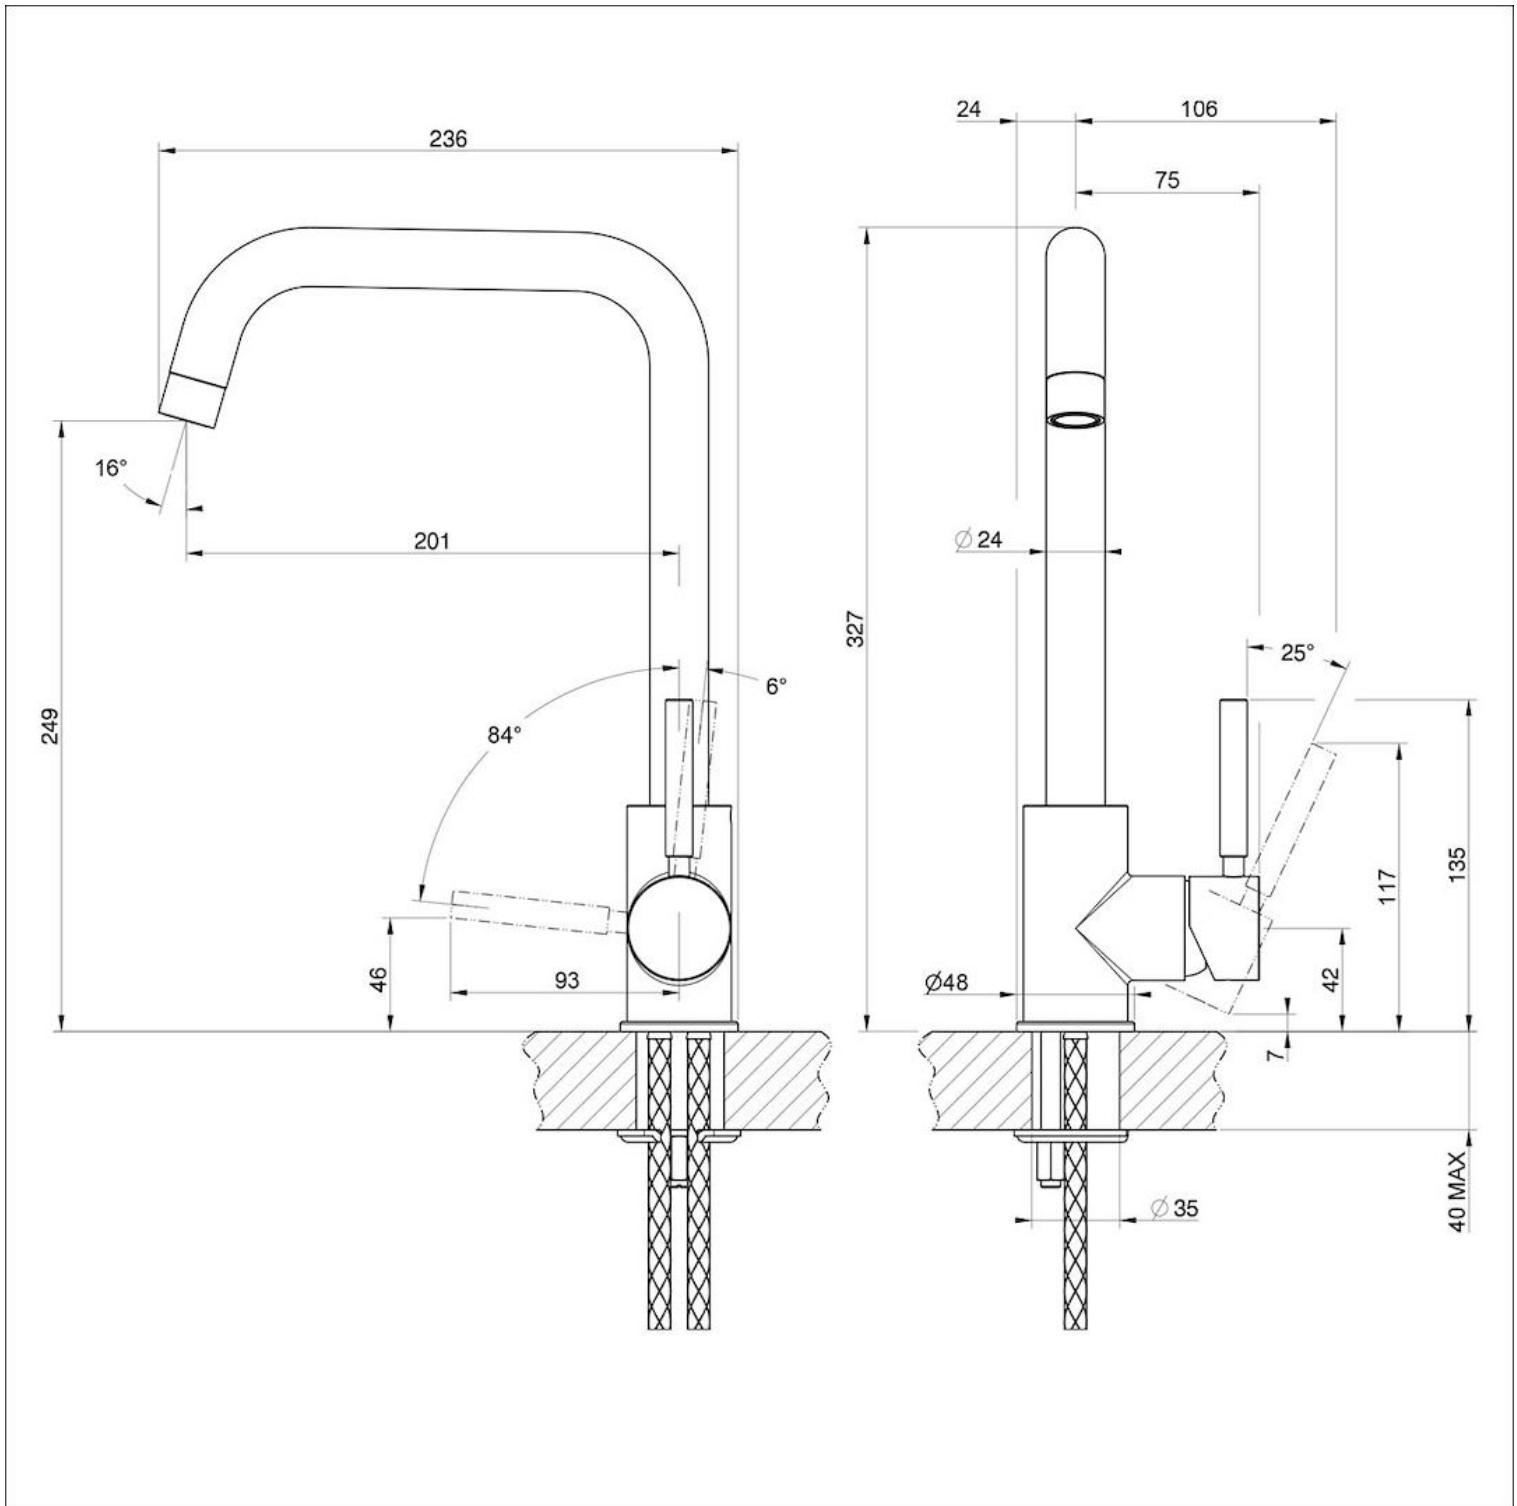

Mitigeur KS

Mitigeurs

Code: 8485 002

CARACTÉRISTIQUES

PLAQUE DE MARQUAGE

Tous les mitigeurs Foster sont équipés d'une plaque de renforcement qui assure une parfaite stabilité sur tout évier.

ROTATION CHEMINÉE

Tous les mitigeurs sont équipés d'un grand angle de rotation. Certains modèles permettent une rotation complète à 360°.

DÉTAILS

Type de mitigeur

Mitigeur avec bec pivotant

Matériau

Laiton

Textures

Chrome

Angle de rotation

360°

Base d'appui

ø48mm

Cartouche

À disques céramiques

Trou mitigeur

ø35mm

Épaisseur maximale du top

40mm

DESSINS TECHNIQUES

GALERIE