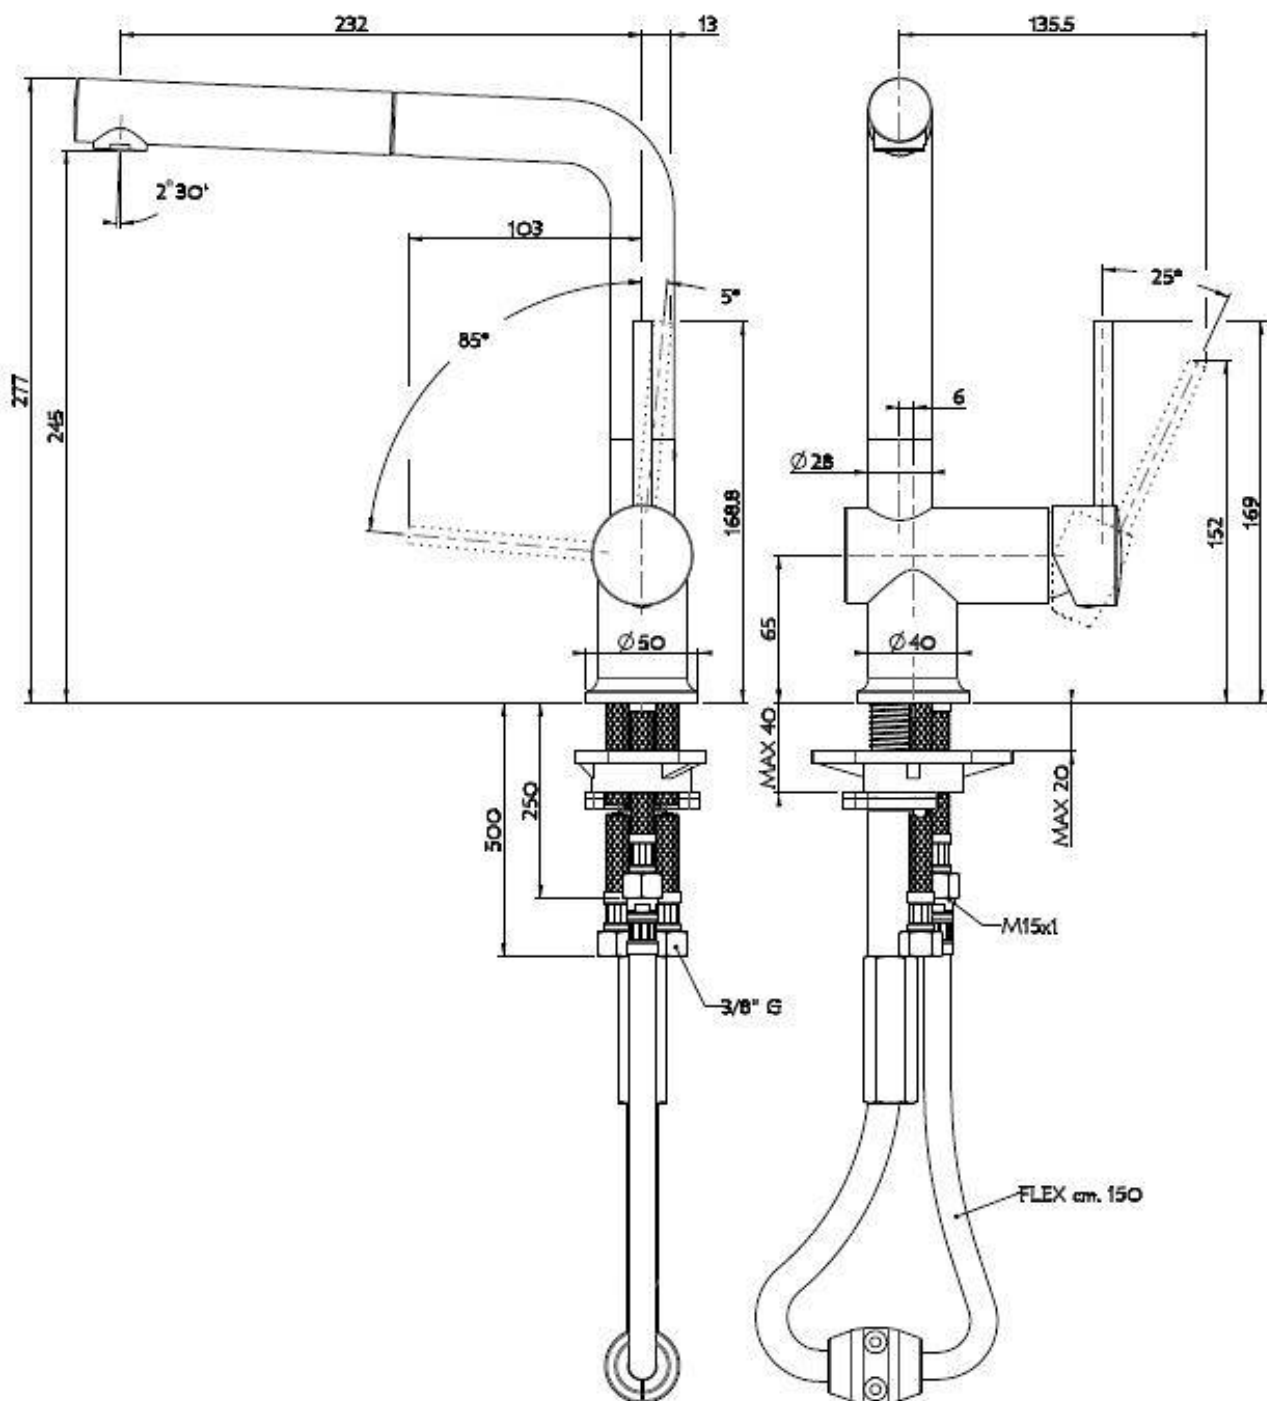

### CARACTÉRISTIQUES

**CHEMINÉE EXTRACTIBLE** Le bec du mitigeur peut être retiré pour atteindre facilement toutes les parties de l'évier.

**PLAQUE DE MARQUAGE** Tous les mitigeurs Foster sont équipés d'une plaque de renforcement qui assure une parfaite stabilité sur tout évier.

### DÉTAILS

Type de mitigeur Mitigeur avec bec pivotant et extractible

Matériau Laiton

Textures Chrome

Angle de rotation 180°

Base d'appui ø50 mm

Cartouche

À disques céramiques

Trou mitigeur

ø35 mm

Épaisseur maximale du top

30 mm

## DESSINS TECHNIQUES