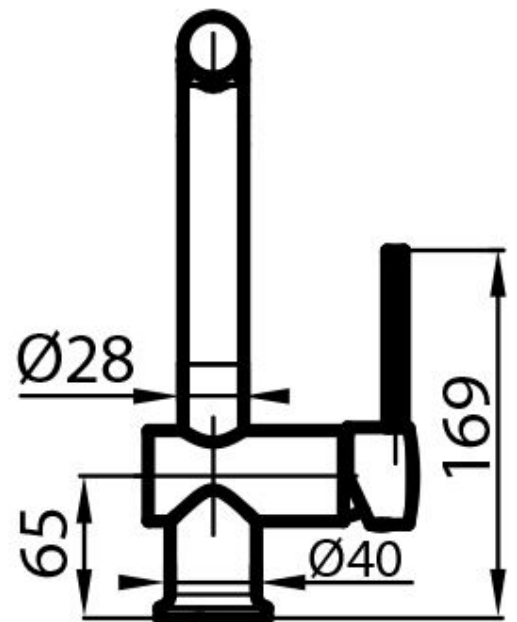

Mitigeur Gamma

Mitigeurs

Code: 8483 001

CARACTÉRISTIQUES

CHEMINÉE EXTRACTIBLE Le bec du mitigeur peut être retiré pour atteindre facilement toutes les parties de l'évier.

PLAQUE DE MARQUAGE Tous les mitigeurs Foster sont équipés d'une plaque de renforcement qui assure une parfaite stabilité sur tout évier.

Matériau Laiton

Textures Chrome

Angle de rotation 180°

Base d'appui ø50mm

Cartouche

À disques céramiques

Trou mitigeur

ø35mm

Épaisseur maximale du top

30 mm

DESSINS TECHNIQUES

GALERIE