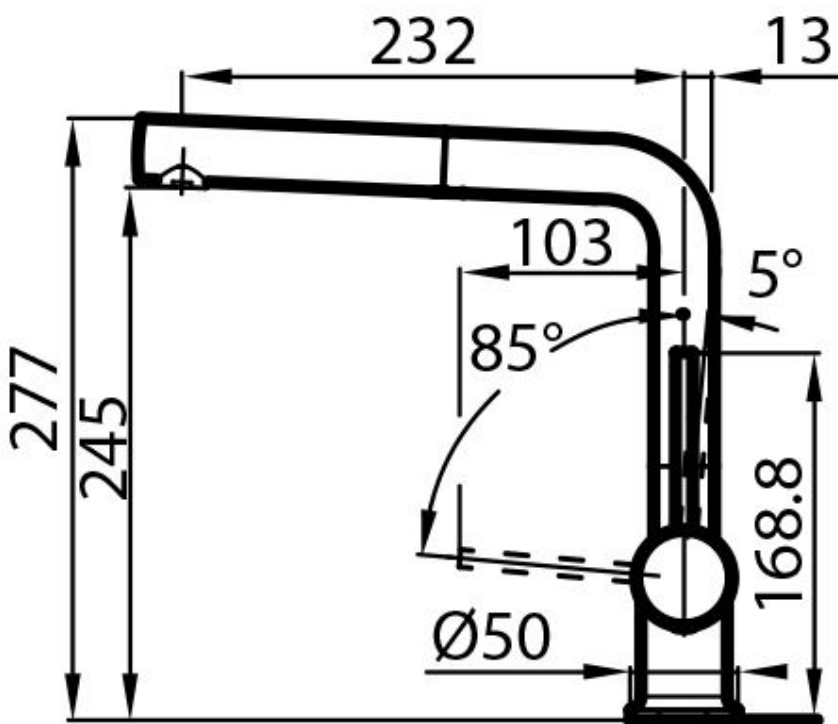

Mitigeur Gamma

Mitigeurs

Code: 8483 001

CARACTÉRISTIQUES

CHEMINÉE EXTRACTIBLE Le bec du mitigeur peut être retiré pour atteindre facilement toutes les parties de l'évier.

PLAQUE DE MARQUAGE Tous les mitigeurs Foster sont équipés d'une plaque de renforcement qui assure une parfaite stabilité sur tout évier.

Matériau Laiton

Textures Chrome

Angle de rotation 180°

Base d'appui ø50mm

Cartouche

À disques céramiques

Trou mitigeur

ø35mm

Épaisseur maximale du top

30 mm

DESSINS TECHNIQUES

GALERIE