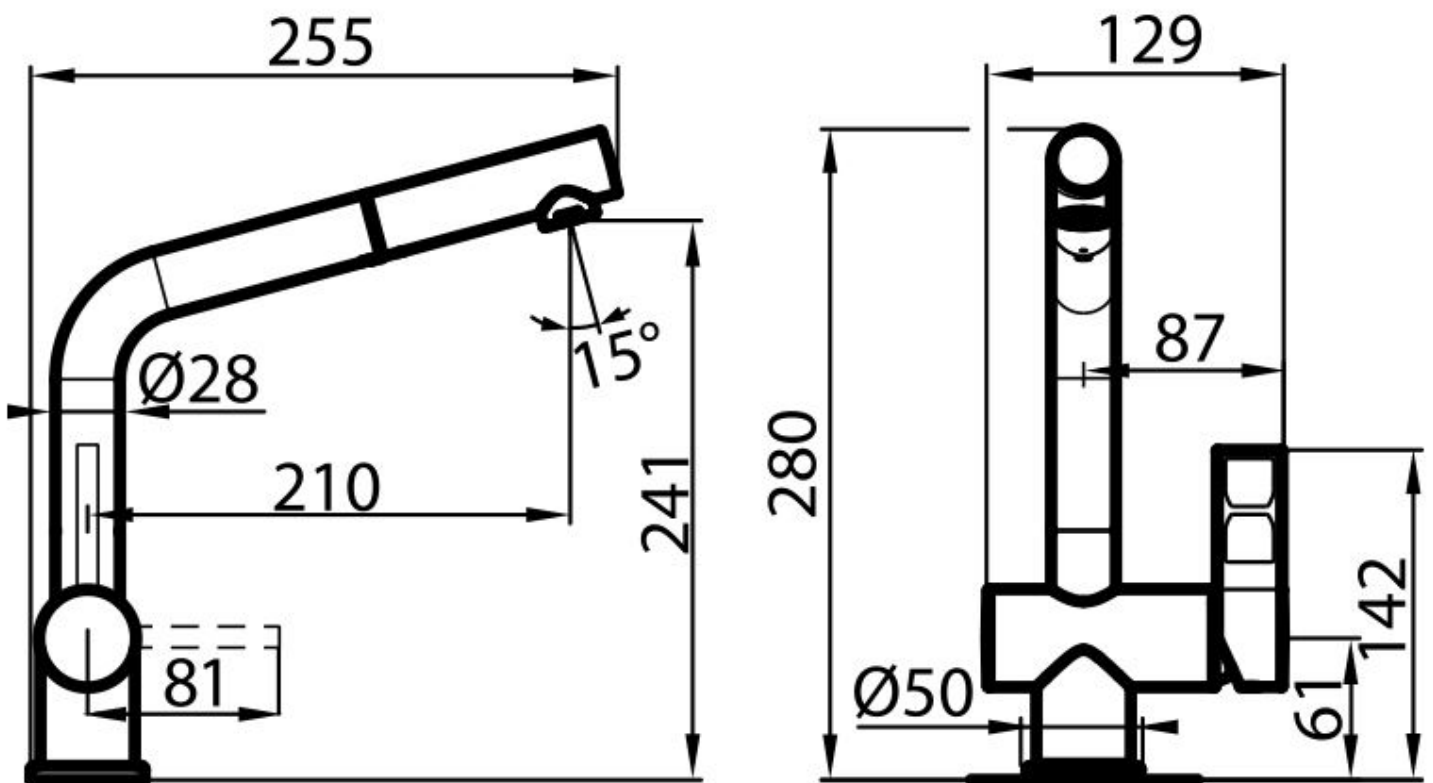

Matériau Laiton

Textures Chrome

Angle de rotation 360°

Base d'appui ø50mm

Cartouche

À disques céramiques

Trou mitigeur

ø35mm

Épaisseur maximale du top

40mm

DESSINS TECHNIQUES

GALERIE