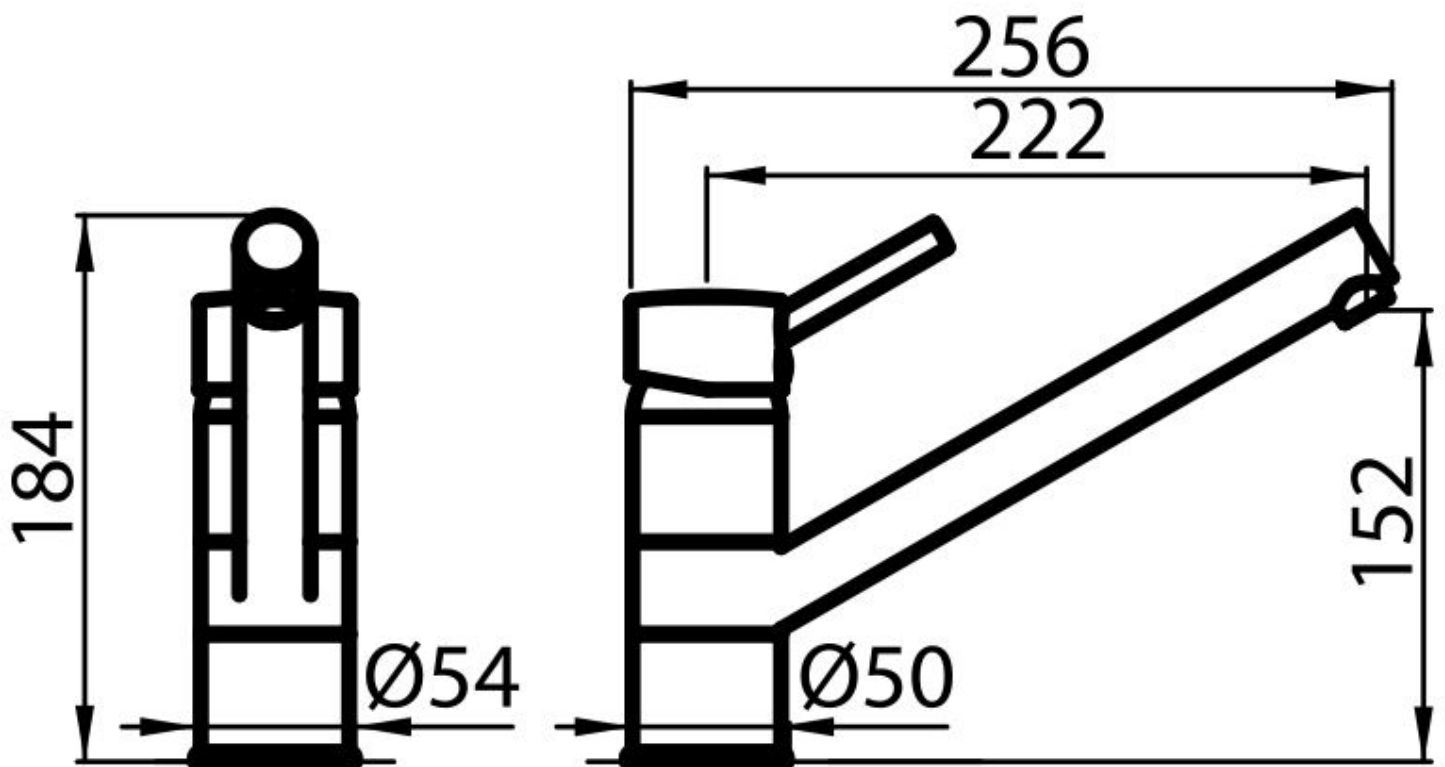

Angle de rotation

360°

Base d'appui

ø54mm

Cartouche

À disques céramiques

Trou mitigeur $\varnothing 35\text{mm}$

Encombrement arrière 15mm

Épaisseur maximale du top 40mm

DESSINS TECHNIQUES

GALERIE