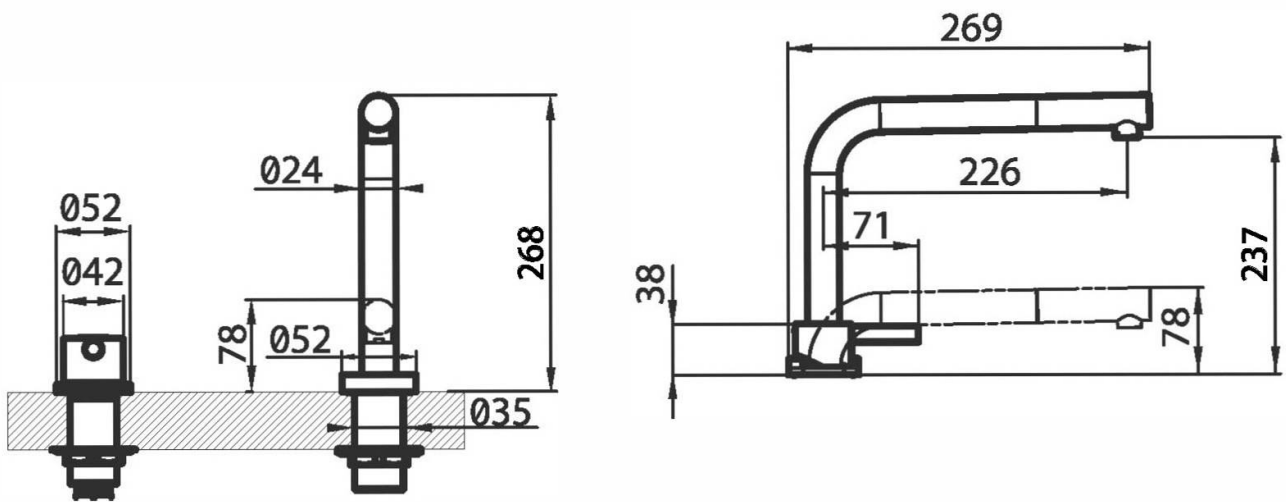

Distance trous max 500 mm - min. 85 mm

---

Double trous Kit nécessaire

---

Trou mitigeur  $\varnothing 35$  mm

---

Épaisseur maximale du top 40mm

---

## DESSINS TECHNIQUES