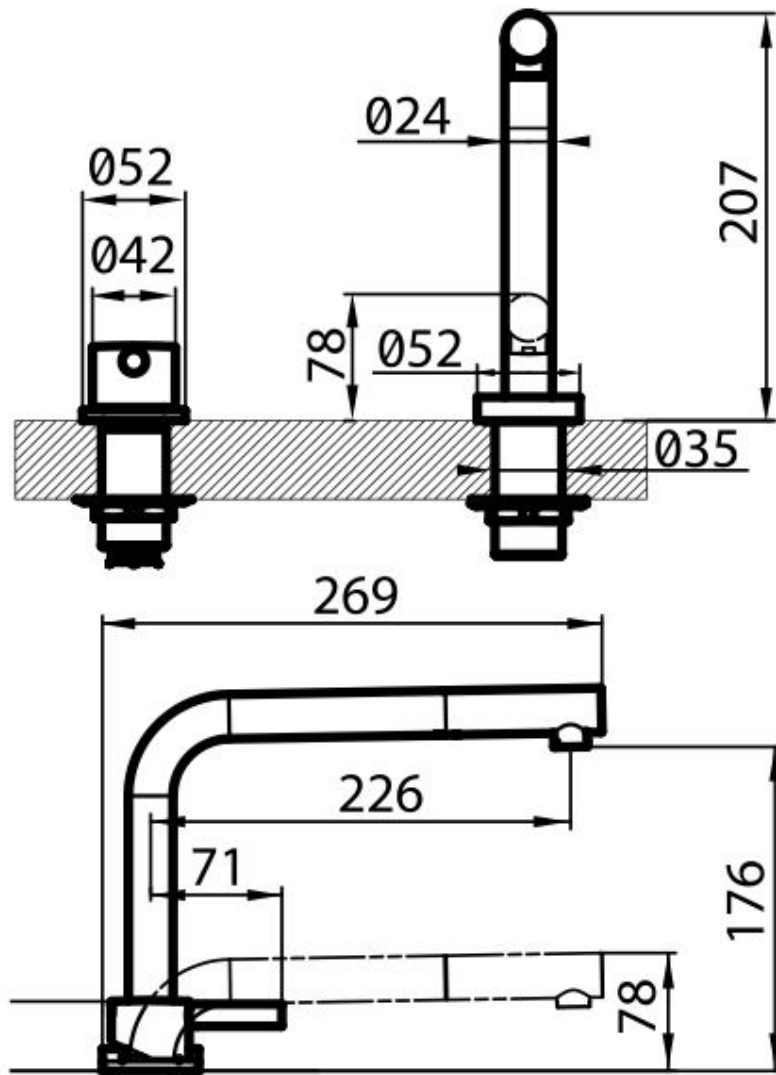

Distance trous max 500 mm - min. 85 mm

---

Double trous Kit nécessaire

---

Trou mitigeur  $\varnothing 35\text{mm}$

---

Épaisseur maximale du top 40mm

---

## DESSINS TECHNIQUES