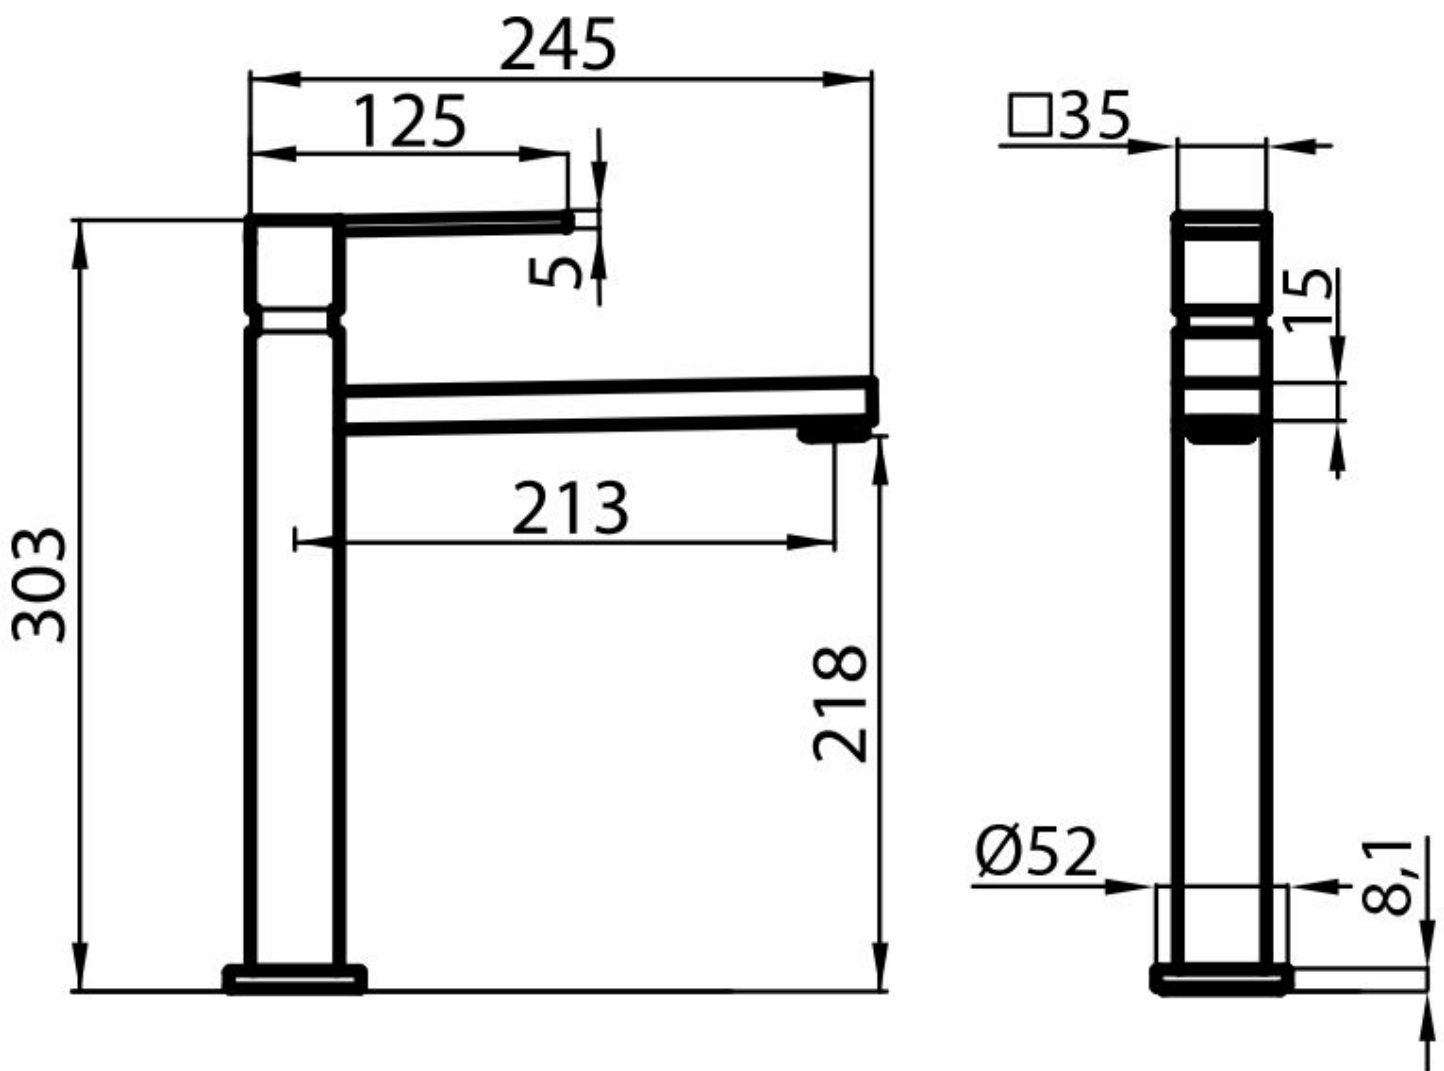

Mitigeur Tre Alto

Mitigeurs

Code: 8468 000

CARACTÉRISTIQUES

PLAQUE DE MARQUAGE

Tous les mitigeurs Foster sont équipés d'une plaque de renforcement qui assure une parfaite stabilité sur tout évier.

ROTATION 120°

DÉTAILS

Type de mitigeur Mitigeur avec bec pivotant

Matériau Laiton

Textures Chrome

Angle de rotation 120°

Base d'appui ø52mm

Cartouche À disques céramiques

Trou mitigeur

ø35mm

Épaisseur maximale du top

40mm

DESSINS TECHNIQUES

GALERIE