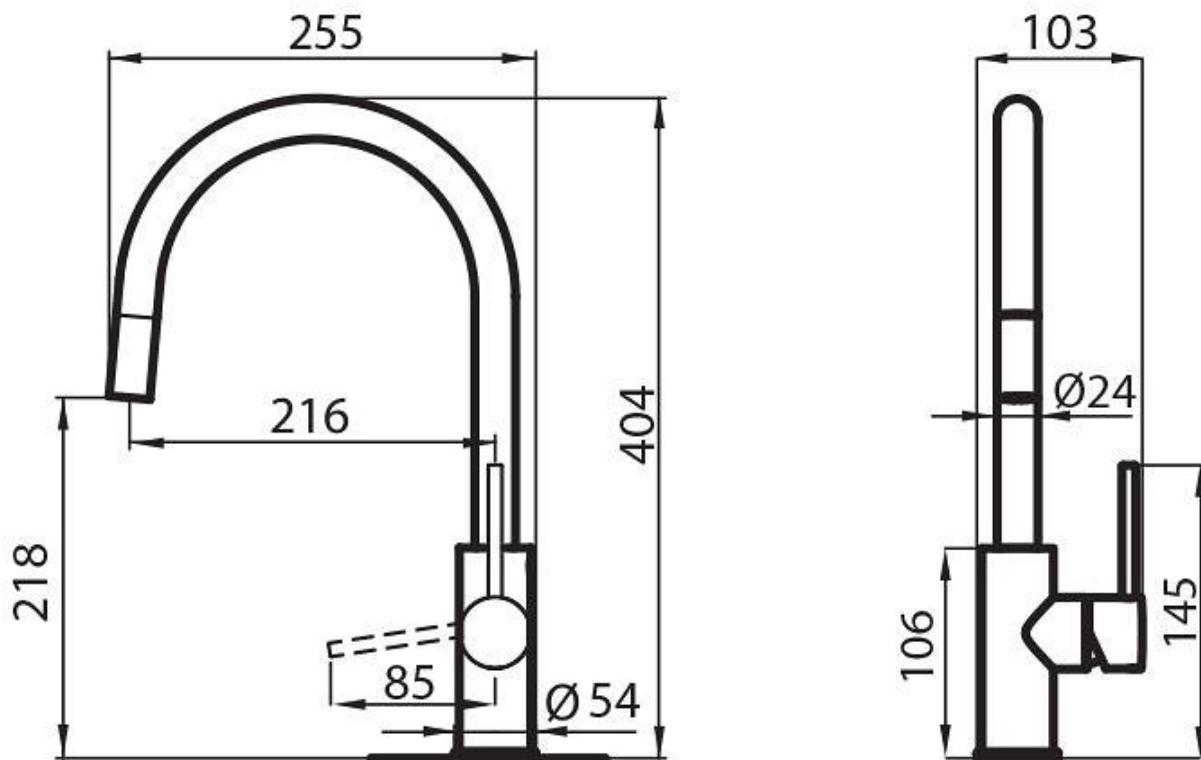

Mitigeur Camillo

Mitigeurs

Code: 8467 000

CARACTÉRISTIQUES

CHEMINÉE EXTRACTIBLE Le bec du mitigeur peut être retiré pour atteindre facilement toutes les parties de l'évier.

PLAQUE DE MARQUAGE Tous les mitigeurs Foster sont équipés d'une plaque de renforcement qui assure une parfaite stabilité sur tout évier.

ROTATION CHEMINÉE Tous les mitigeurs sont équipés d'un grand angle de rotation. Certains modèles permettent une rotation complète à 360°.

DÉTAILS

Type de mitigeur Mitigeur avec bec pivotant et extractible

Matériau Laiton

Textures Chrome

Angle de rotation 360°

Base d'appui ø54mm

Cartouche

À disques céramiques

Trou mitigeur

ø35 mm

Épaisseur maximale du top

40mm

DESSINS TECHNIQUES

GALERIE