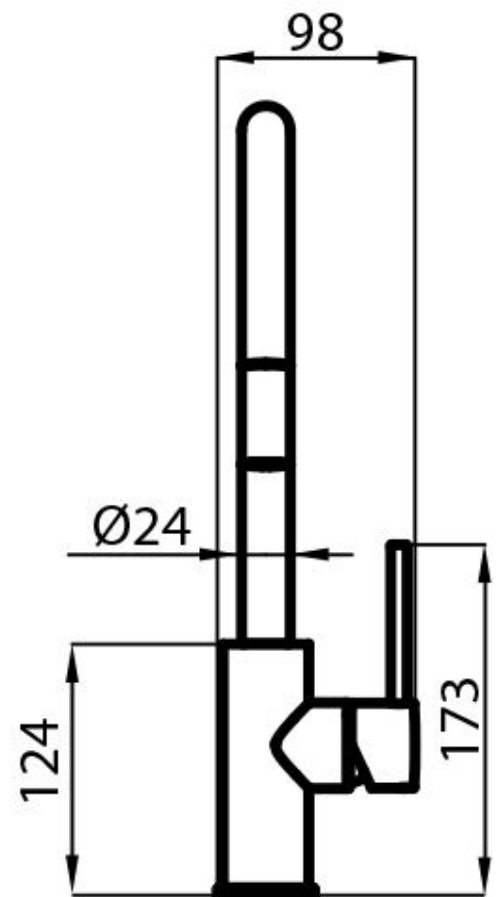

#### Angle de rotation

170°

#### Base d'appui

ø48mm

Cartouche

À disques céramiques

Trou mitigeur

ø35mm

Épaisseur maximale du top

40mm

## DESSINS TECHNIQUES