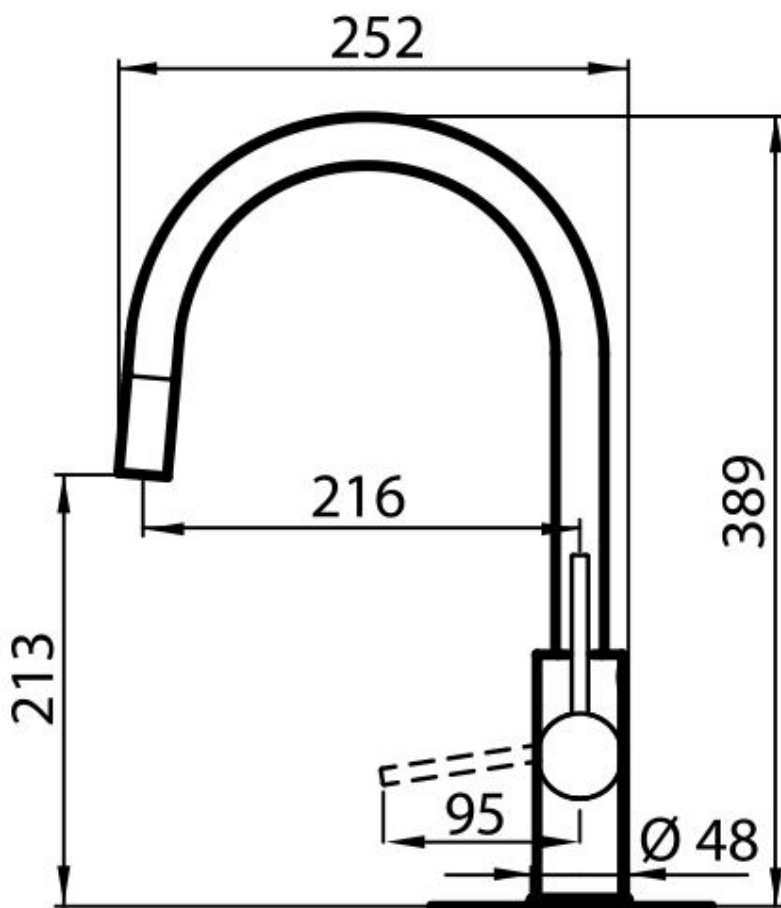

#### Angle de rotation

170°

#### Base d'appui

ø48mm

Cartouche

À disques céramiques

Trou mitigeur

ø35mm

Épaisseur maximale du top

40mm

## DESSINS TECHNIQUES