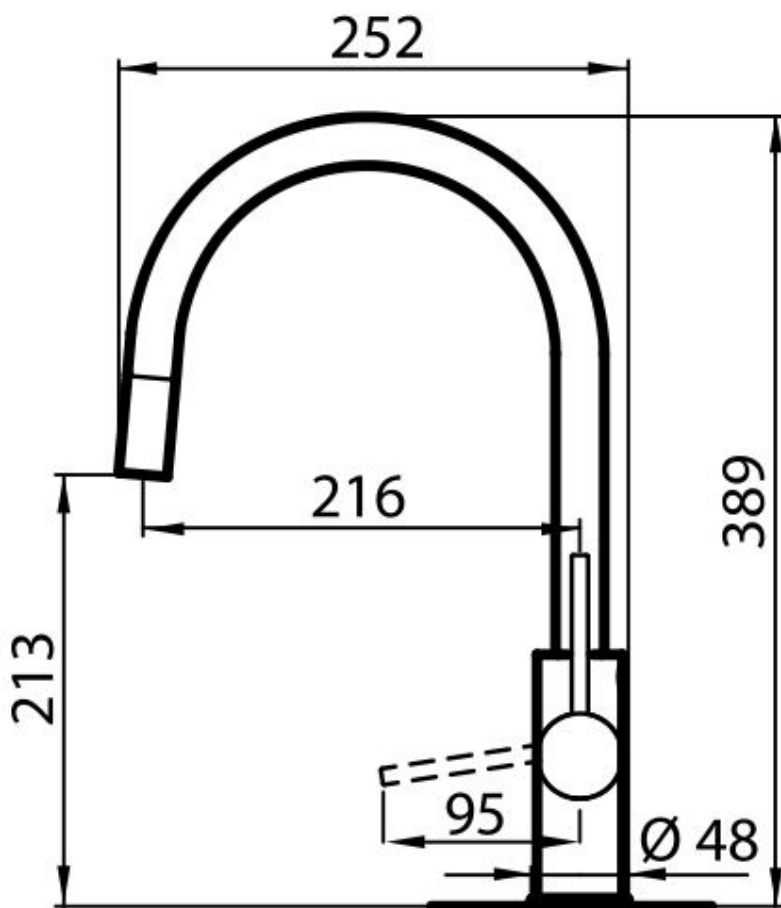

Mitigeur Camillo

Mitigeurs

Code: 8467 000

CARACTÉRISTIQUES

CHEMINÉE EXTRACTIBLE

Le bec du mitigeur peut être retiré pour atteindre facilement toutes les parties de l'évier.

PLAQUE DE MARQUAGE

Tous les mitigeurs Foster sont équipés d'une plaque de renforcement qui assure une parfaite stabilité sur tout évier.

ROTATION 170°

DÉTAILS

Type de mitigeur

Mitigeur avec bec pivotant et extractible

Matériau

Laiton

Textures

Chrome

Angle de rotation

170°

Base d'appui

ø48mm

Cartouche

À disques céramiques

Trou mitigeur

ø35mm

Épaisseur maximale du top

40mm

DESSINS TECHNIQUES

GALERIE