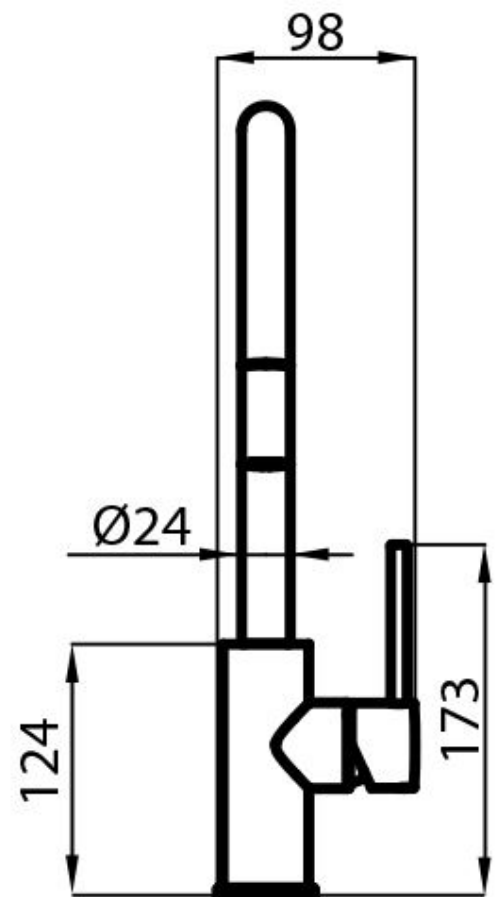

Mitigeur Camillo

Mitigeurs

Code: 8467 000

CARACTÉRISTIQUES

CHEMINÉE EXTRACTIBLE

Le bec du mitigeur peut être retiré pour atteindre facilement toutes les parties de l'évier.

PLAQUE DE MARQUAGE

Tous les mitigeurs Foster sont équipés d'une plaque de renforcement qui assure une parfaite stabilité sur tout évier.

Angle de rotation

170°

Base d'appui

ø48mm

Cartouche

À disques céramiques

Trou mitigeur

ø35mm

Épaisseur maximale du top

40mm

DESSINS TECHNIQUES

GALERIE