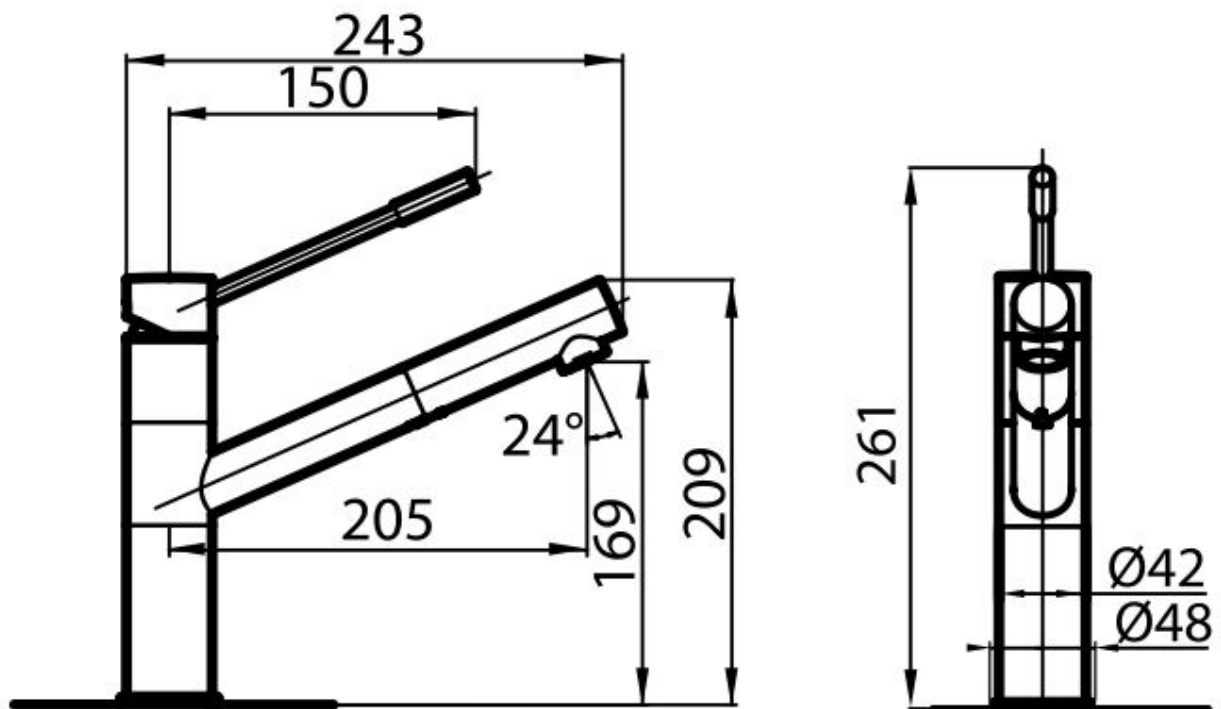

Mitigeur Lorenzo

Mitigeurs

Code: 8466 000

CARACTÉRISTIQUES

CHEMINÉE EXTRACTIBLE	Le bec du mitigeur peut être retiré pour atteindre facilement toutes les parties de l'évier.
PLAQUE DE MARQUAGE	Tous les mitigeurs Foster sont équipés d'une plaque de renforcement qui assure une parfaite stabilité sur tout évier.
ROTATION 120°	

DÉTAILS

Type de mitigeur	Mitigeur avec bec pivotant et extractible
Matériau	Laiton
Textures	Chrome
Angle de rotation	120°
Base d'appui	ø48mm

Cartouche

À disques céramiques

Trou mitigeur

ø35mm

Épaisseur maximale du top

40mm

DESSINS TECHNIQUES

GALERIE