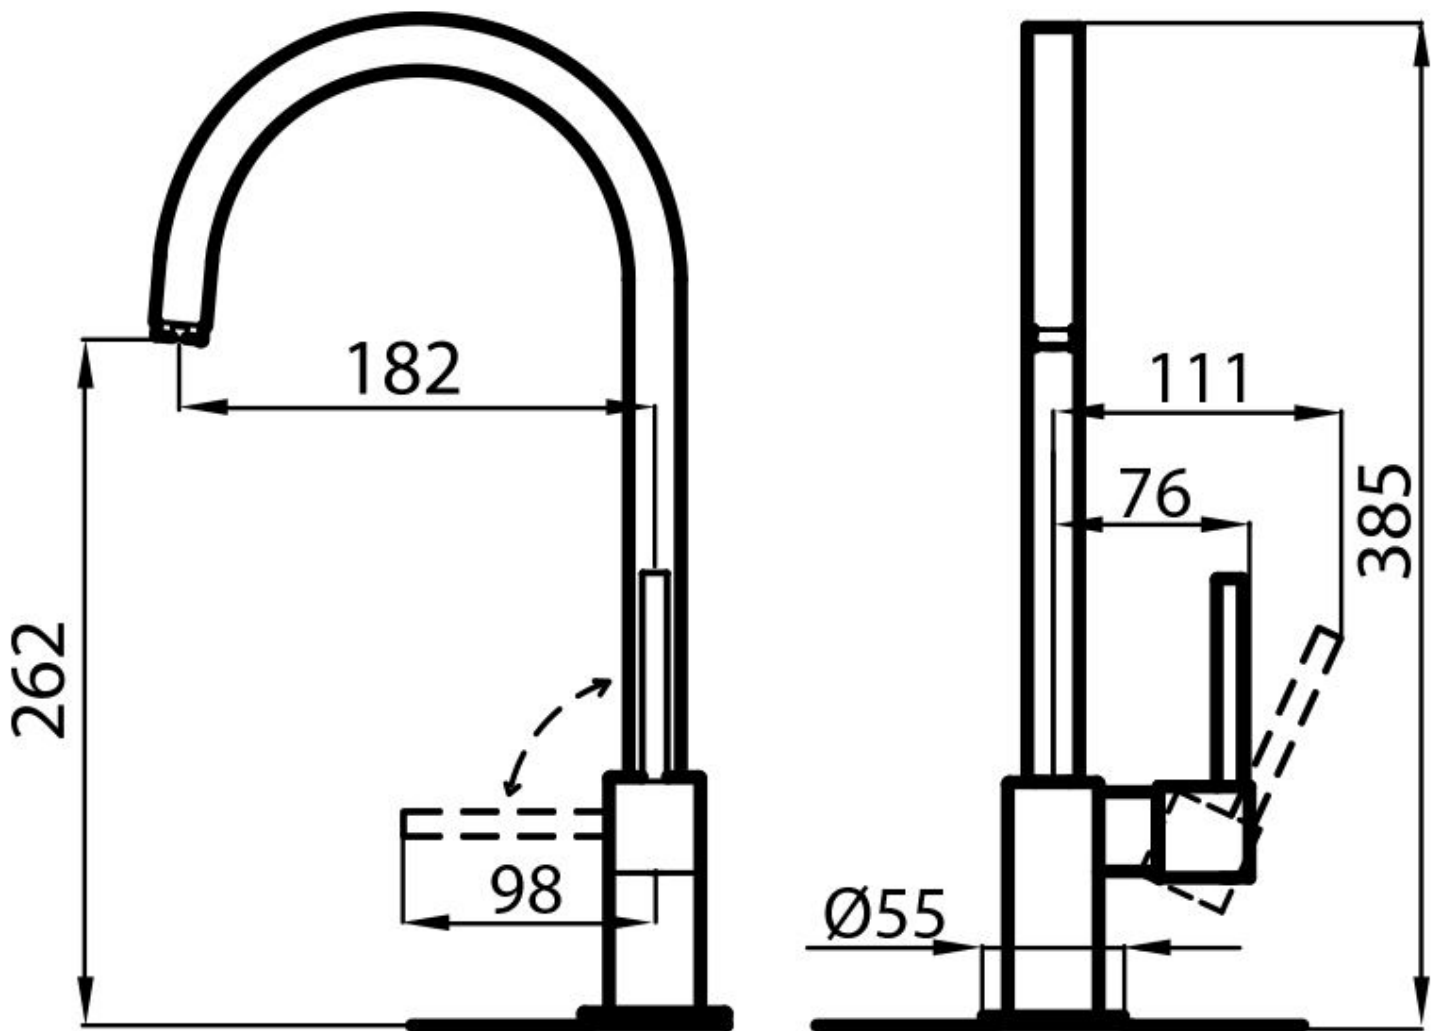

Mitigeur Geo

Mitigeurs

Code: 8454 000

CARACTÉRISTIQUES

PLAQUE DE MARQUAGE

Tous les mitigeurs Foster sont équipés d'une plaque de renforcement qui assure une parfaite stabilité sur tout évier.

ROTATION CHEMINÉE

Angle de rotation

360°

Base d'appui

ø55mm

Cartouche

À disques céramiques

Trou mitigeur

ø35mm

Épaisseur maximale du top

40mm

DESSINS TECHNIQUES

GALERIE