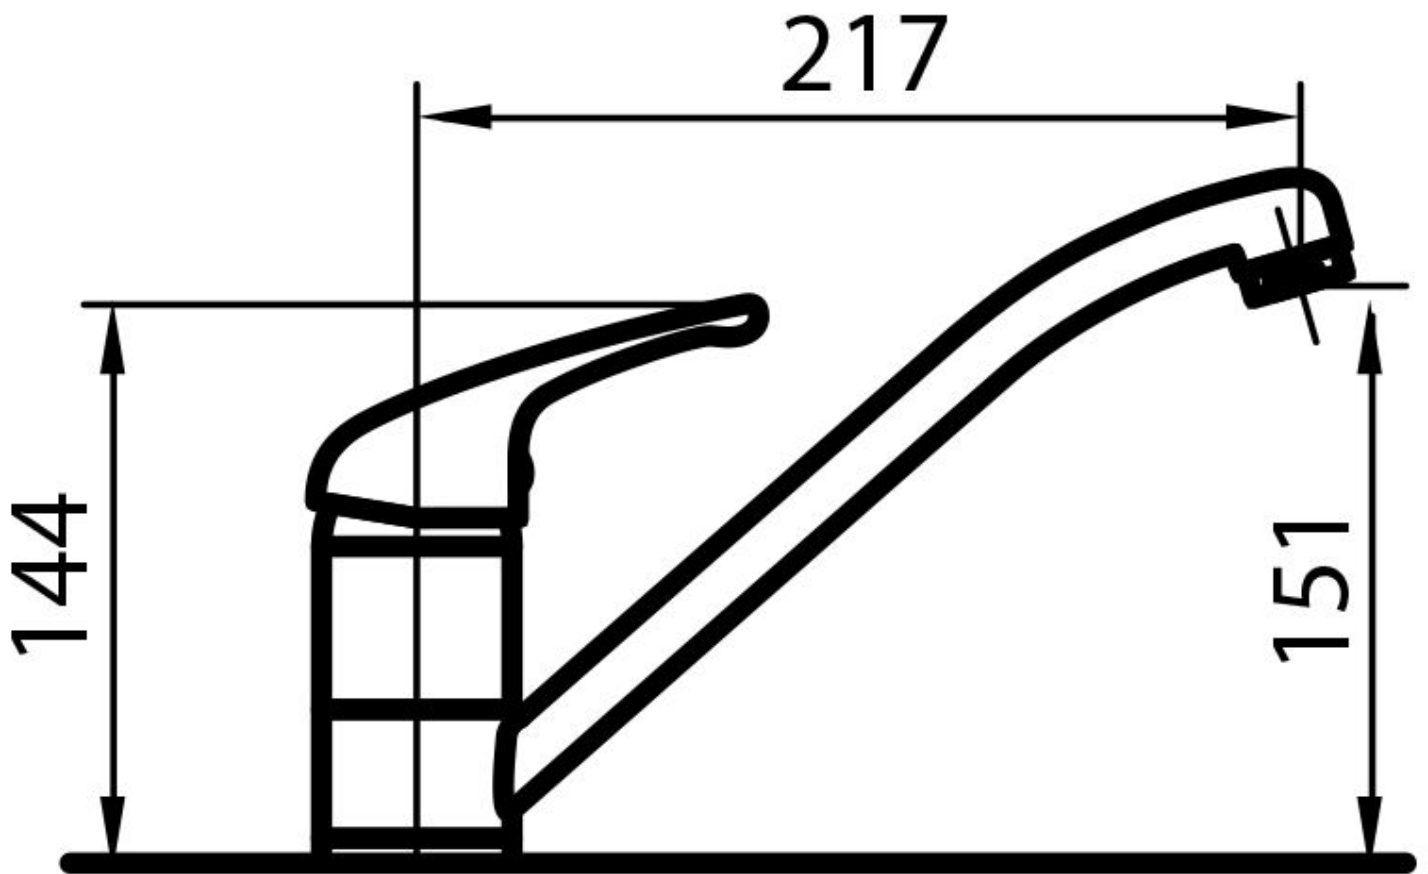

#### Angle de rotation

360°

#### Base d'appui

ø50mm

#### Cartouche

À disques céramiques

Trou mitigeur

ø35mm

Épaisseur maximale du top

40mm

## DESSINS TECHNIQUES