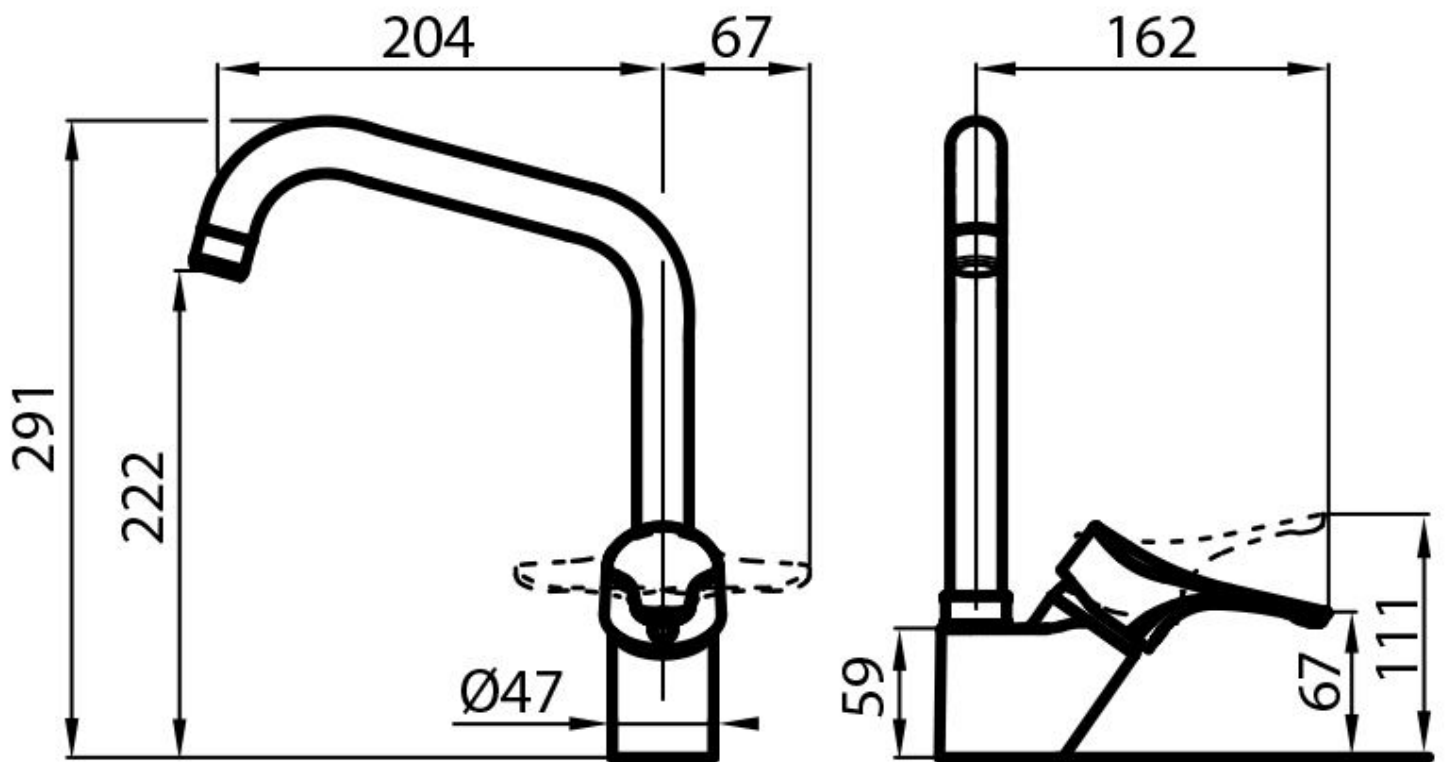

Tous les mitigeurs sont équipés d'un grand angle de rotation. Certains modèles permettent une rotation complète à 360°.

DÉTAILS

Type de mitigeur

Mitigeur avec bec pivotant

Matériau

Laiton

Textures

Chrome

Angle de rotation

360°

Base d'appui

ø48mm

Cartouche

À disques céramiques

Trou mitigeur

ø35 mm

Épaisseur maximale du top

40mm

DESSINS TECHNIQUES

GALERIE