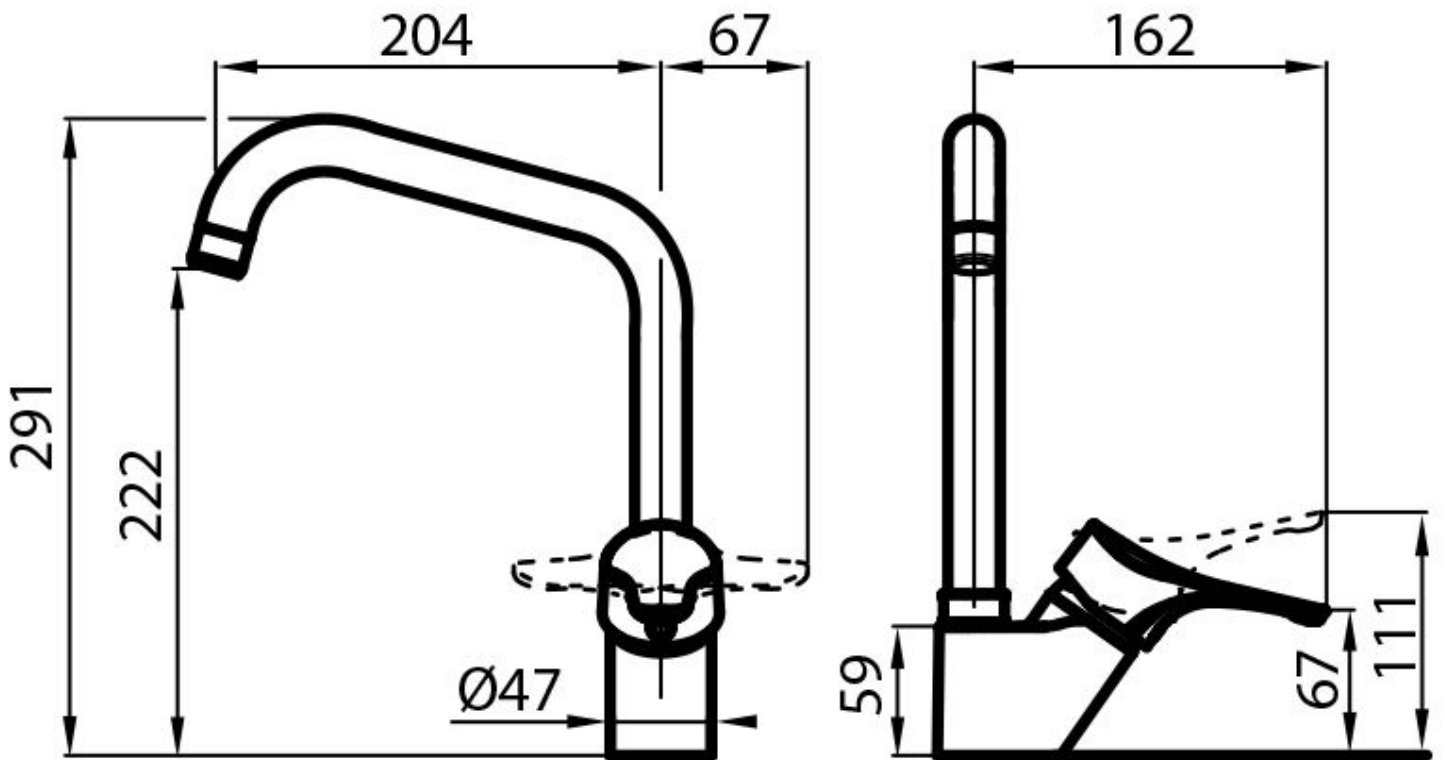

Tous les mitigeurs sont équipés d'un grand angle de rotation. Certains modèles permettent une rotation complète à 360°.

DÉTAILS

Type de mitigeur

Mitigeur avec bec pivotant

Matériau

Laiton

Textures

Chrome

Angle de rotation

360°

Base d'appui

ø48mm

Cartouche

À disques céramiques

Trou mitigeur

ø35 mm

Épaisseur maximale du top

40 mm

DESSINS TECHNIQUES

GALERIE