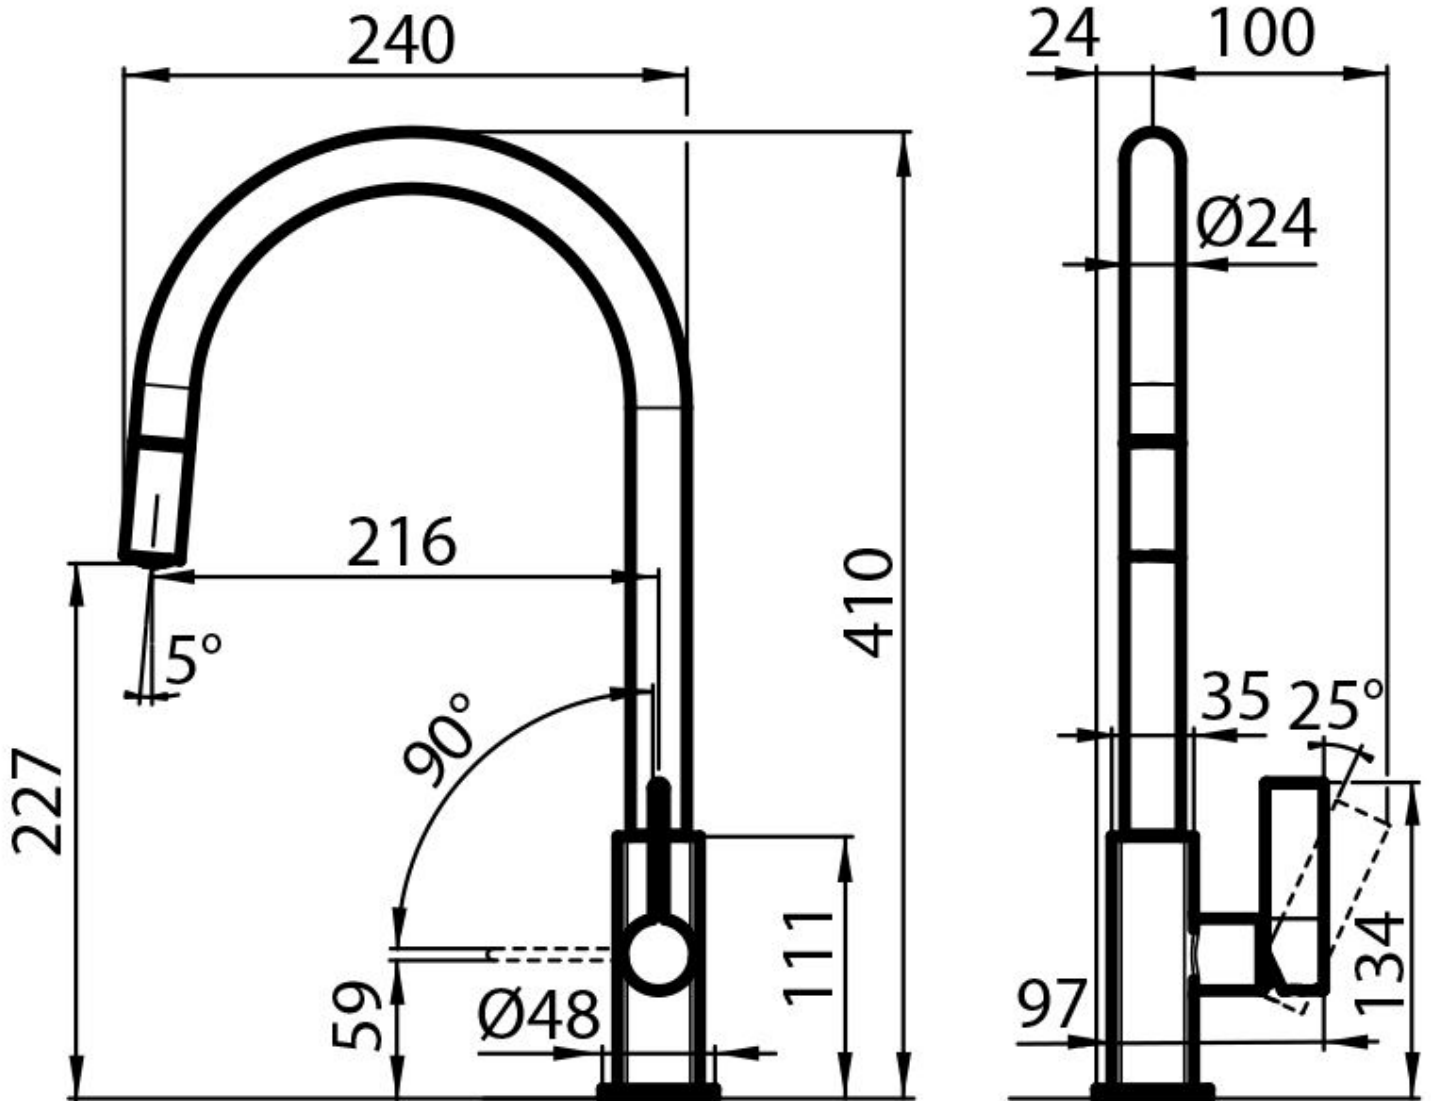

Mitigeur Delta Plus

Mitigeurs

Code: 8441 030

CARACTÉRISTIQUES

CHEMINÉE EXTRACTIBLE Le bec du mitigeur peut être retiré pour atteindre facilement toutes les parties de l'évier.

PLAQUE DE MARQUAGE Tous les mitigeurs Foster sont équipés d'une plaque de renforcement qui assure une parfaite stabilité sur tout évier.

ROTATION CHEMINÉE Tous les mitigeurs sont équipés d'un grand angle de rotation. Certains modèles permettent une rotation complète à 360°.

DÉTAILS

Type de mitigeur Mitigeur avec bec pivotant et extractible

Matériau Laiton

Textures Chrome

Angle de rotation 360°

Base d'appui ø48mm

Cartouche

À disques céramiques

Trou mitigeur

ø35 mm

Épaisseur maximale du top

40mm

DESSINS TECHNIQUES

GALERIE