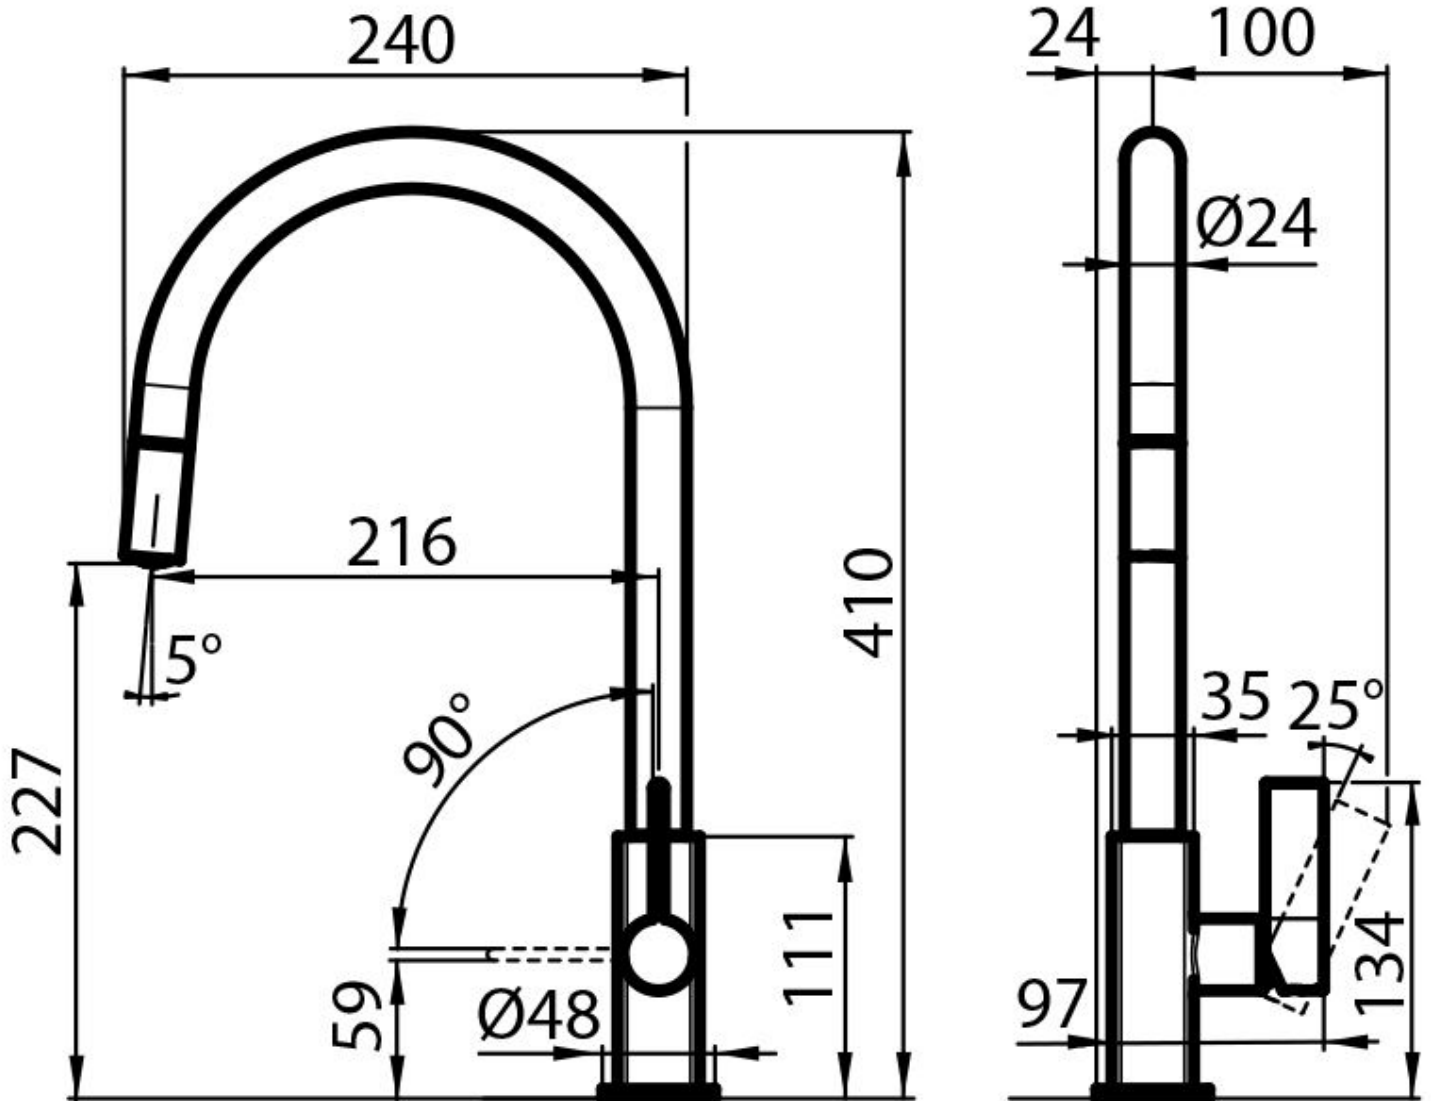

Mitigeur Delta Plus

Mitigeurs

Code: 8441 030

CARACTÉRISTIQUES

CHEMINÉE EXTRACTIBLE Le bec du mitigeur peut être retiré pour atteindre facilement toutes les parties de l'évier.

PLAQUE DE MARQUAGE Tous les mitigeurs Foster sont équipés d'une plaque de renforcement qui assure une parfaite stabilité sur tout évier.

ROTATION CHEMINÉE Tous les mitigeurs sont équipés d'un grand angle de rotation. Certains modèles permettent une rotation complète à 360°.

DÉTAILS

Type de mitigeur Mitigeur avec bec pivotant et extractible

Matériau Laiton

Textures Chrome

Angle de rotation 360°

Base d'appui ø48mm

Cartouche

À disques céramiques

Trou mitigeur

ø35mm

Épaisseur maximale du top

40mm

DESSINS TECHNIQUES

GALERIE