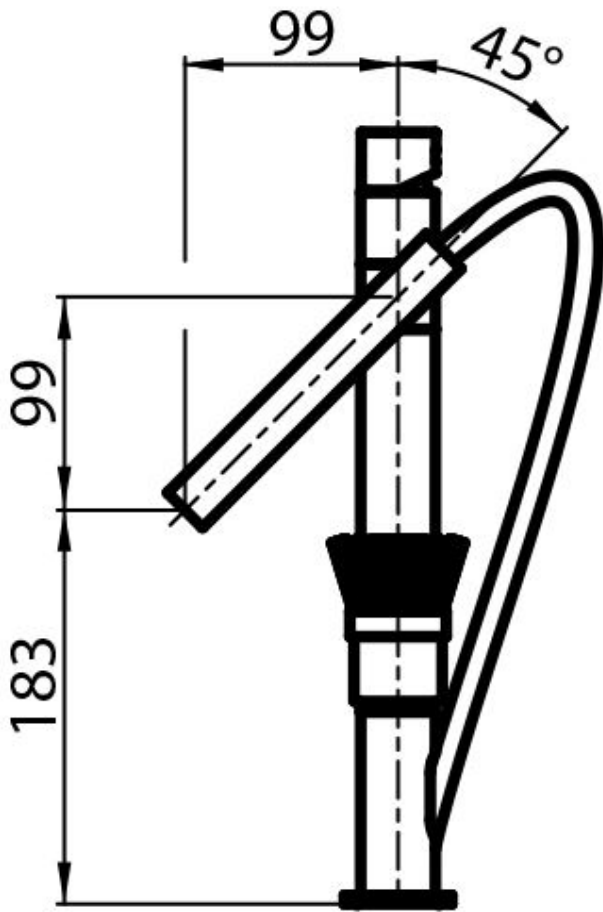

CHEMINÉE EXTRACTIBLE

Le bec du mitigeur peut être retiré pour atteindre facilement toutes les parties de l'évier.

PLAQUE DE MARQUAGE

Tous les mitigeurs Foster sont équipés d'une plaque de renforcement qui assure une parfaite stabilité sur tout évier.

Angle de rotation 120°

Base d'appui \varnothing 54mm

Cartouche À disques céramiques

Trou mitigeur \varnothing 35mm

Épaisseur maximale du top 50mm

DESSINS TECHNIQUES

GALERIE