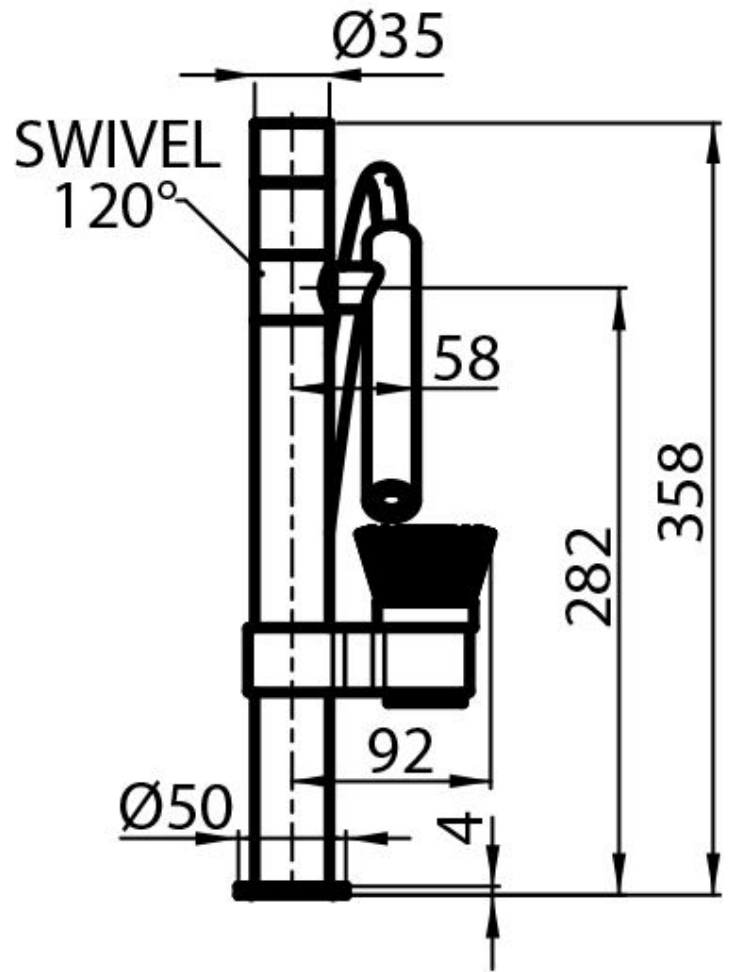

CHEMINÉE EXTRACTIBLE

Le bec du mitigeur peut être retiré pour atteindre facilement toutes les parties de l'évier.

PLAQUE DE MARQUAGE

Tous les mitigeurs Foster sont équipés d'une plaque de renforcement qui assure une parfaite stabilité sur tout évier.

Angle de rotation 120°

Base d'appui \varnothing 54mm

Cartouche À disques céramiques

Trou mitigeur \varnothing 35mm

Épaisseur maximale du top 50mm

DESSINS TECHNIQUES

GALERIE