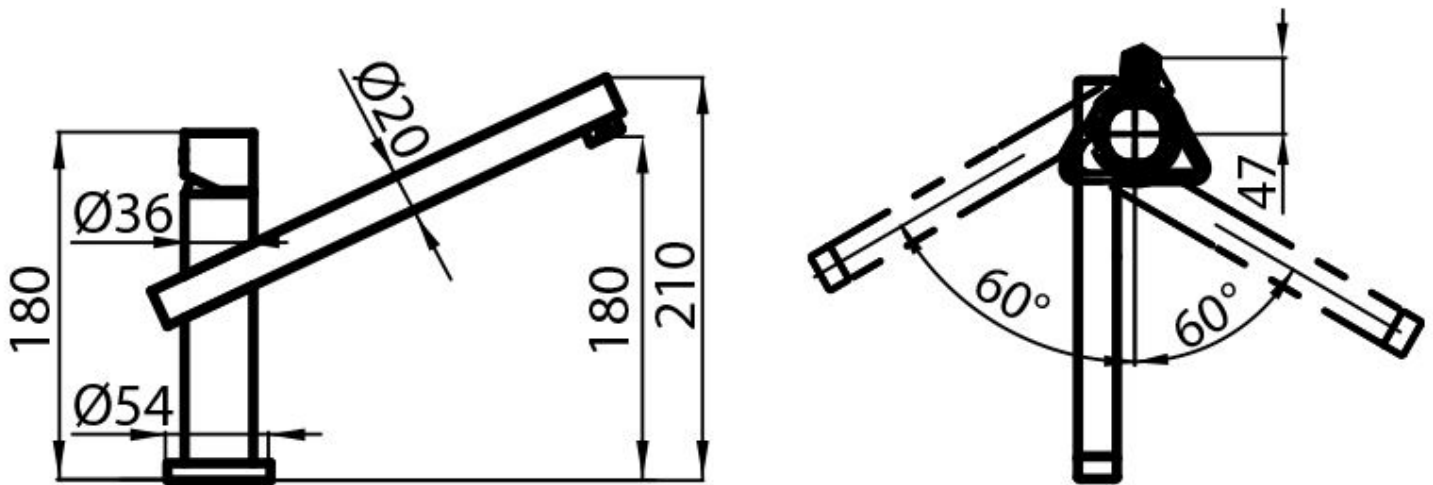

120°

Base d'appui

ø54mm

Cartouche

À disques céramiques

Trou mitigeur

ø35mm

Épaisseur maximale du top

50mm

DESSINS TECHNIQUES

GALERIE