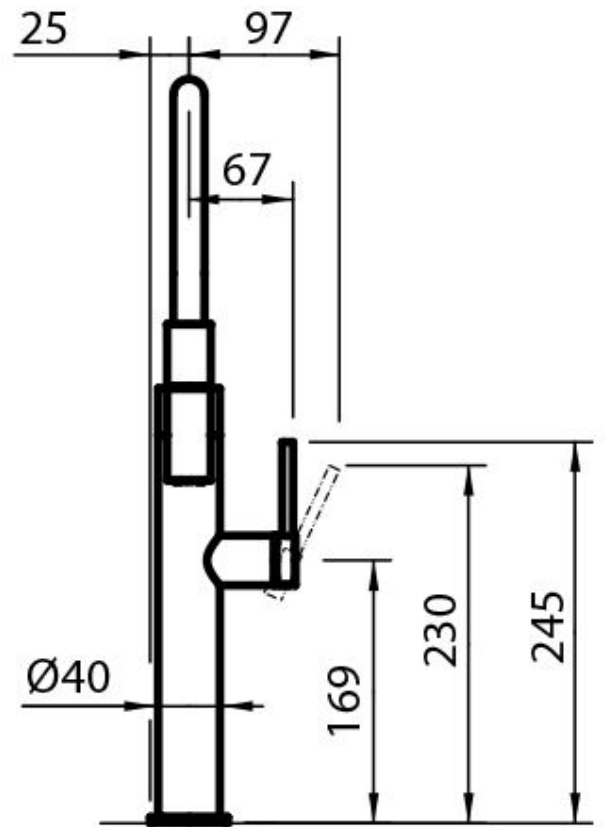

Matériau

Acier inoxydable AISI 316

Textures

Satiné

Angle de rotation

360°

Base d'appui \varnothing 50 mm

Cartouche À disques céramiques

Trou mitigeur \varnothing 35 mm

Partie esthétiques Pièces esthétiques en acier AISI 316 avec traitement PVD

Épaisseur maximale du top 40mm

DESSINS TECHNIQUES

GALERIE