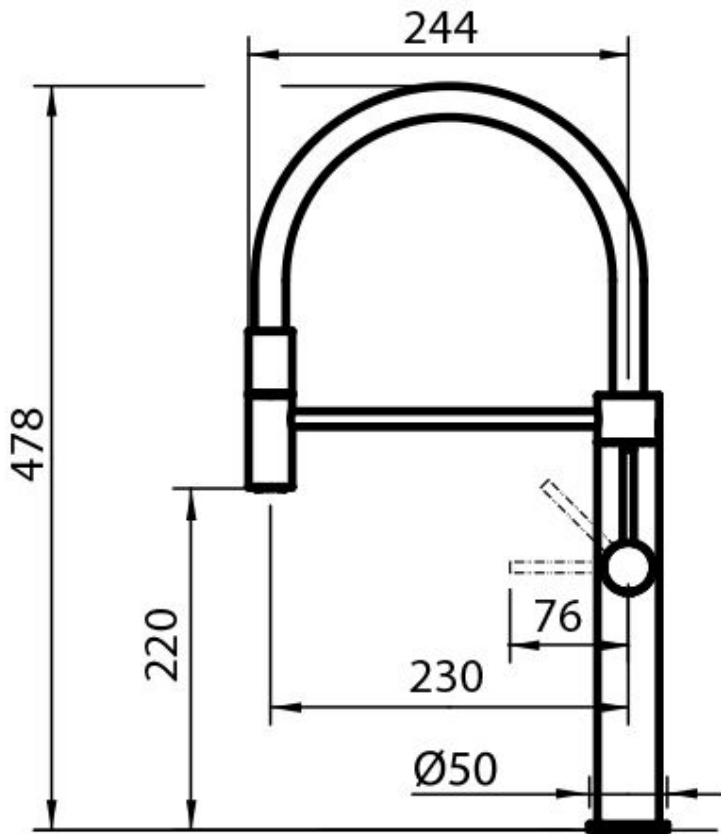

Matériau

Acier inoxydable AISI 316

Textures

Satiné

Angle de rotation

360°

Base d'appui \varnothing 50 mm

Cartouche À disques céramiques

Trou mitigeur \varnothing 35 mm

Partie esthétiques Pièces esthétiques en acier AISI 316 avec traitement PVD

Épaisseur maximale du top 40mm

DESSINS TECHNIQUES

GALERIE