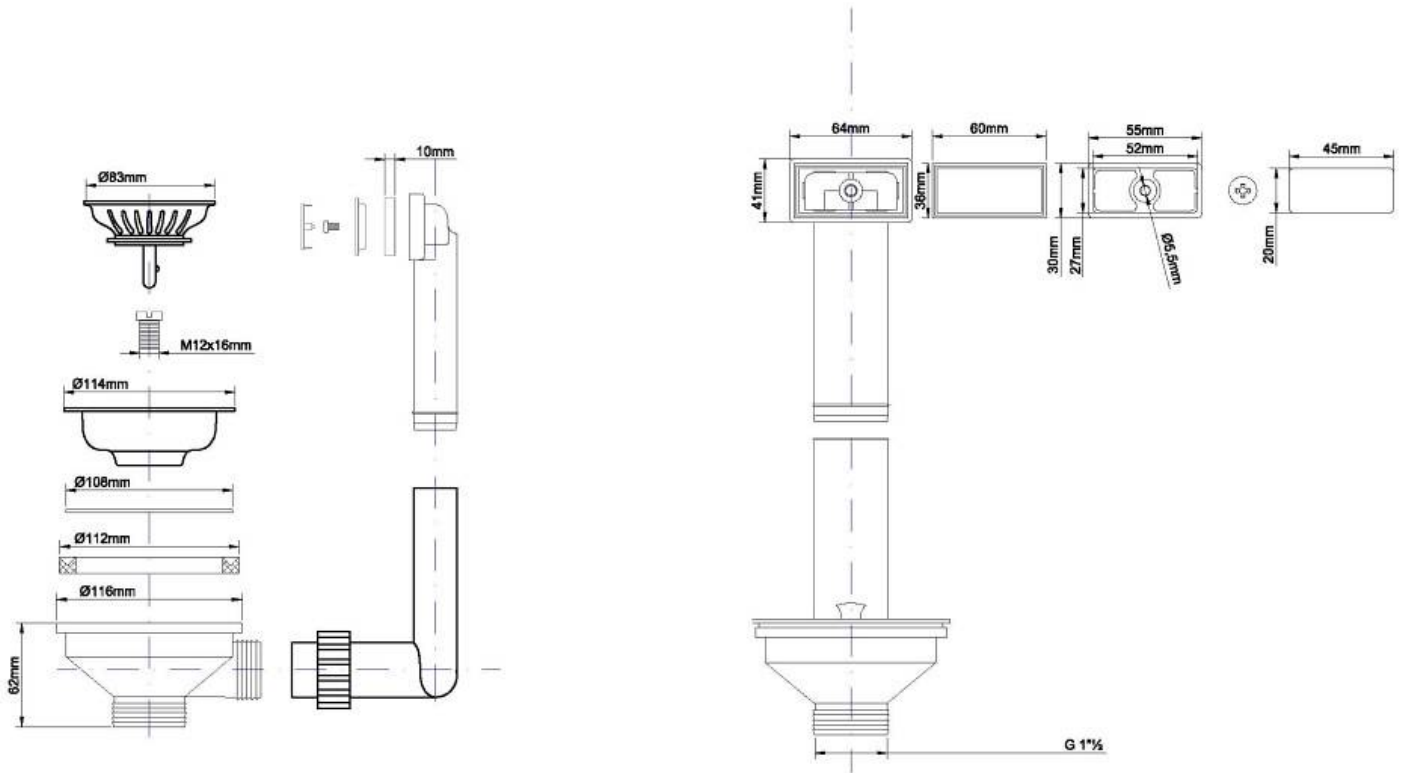

Vidange trop plein avec insigne copper de 3,5"

Accessoires et compléments

Code: 8403 312

DÉTAILS

Coloration Copper

Finition PVD

Accessoires éviers Vidanges

DESSINS TECHNIQUES