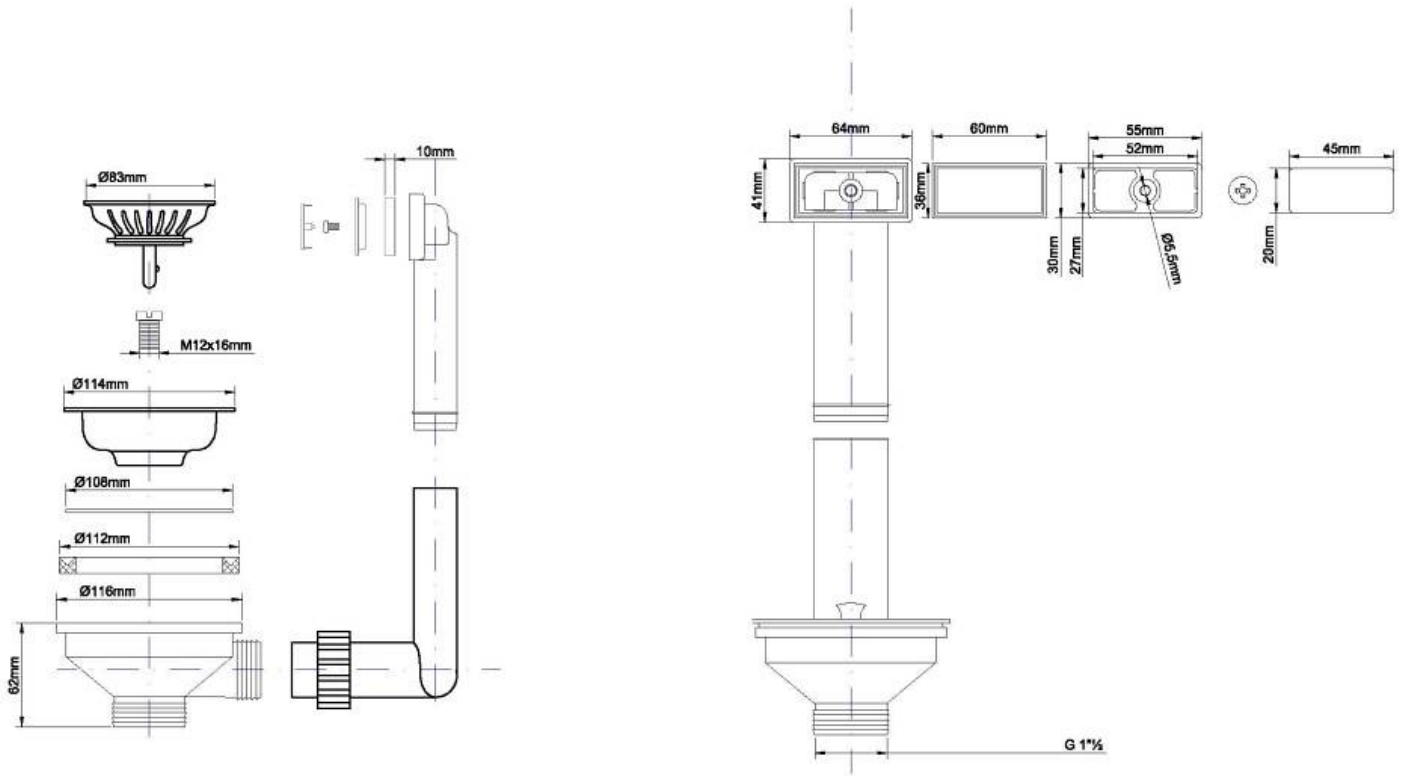

Vidange trop plein avec insigne gold de 3,5"

Accessoires et compléments

Code: 8403 311

DÉTAILS

Coloration Gold

Finition PVD

DESSINS TECHNIQUES

GALERIE