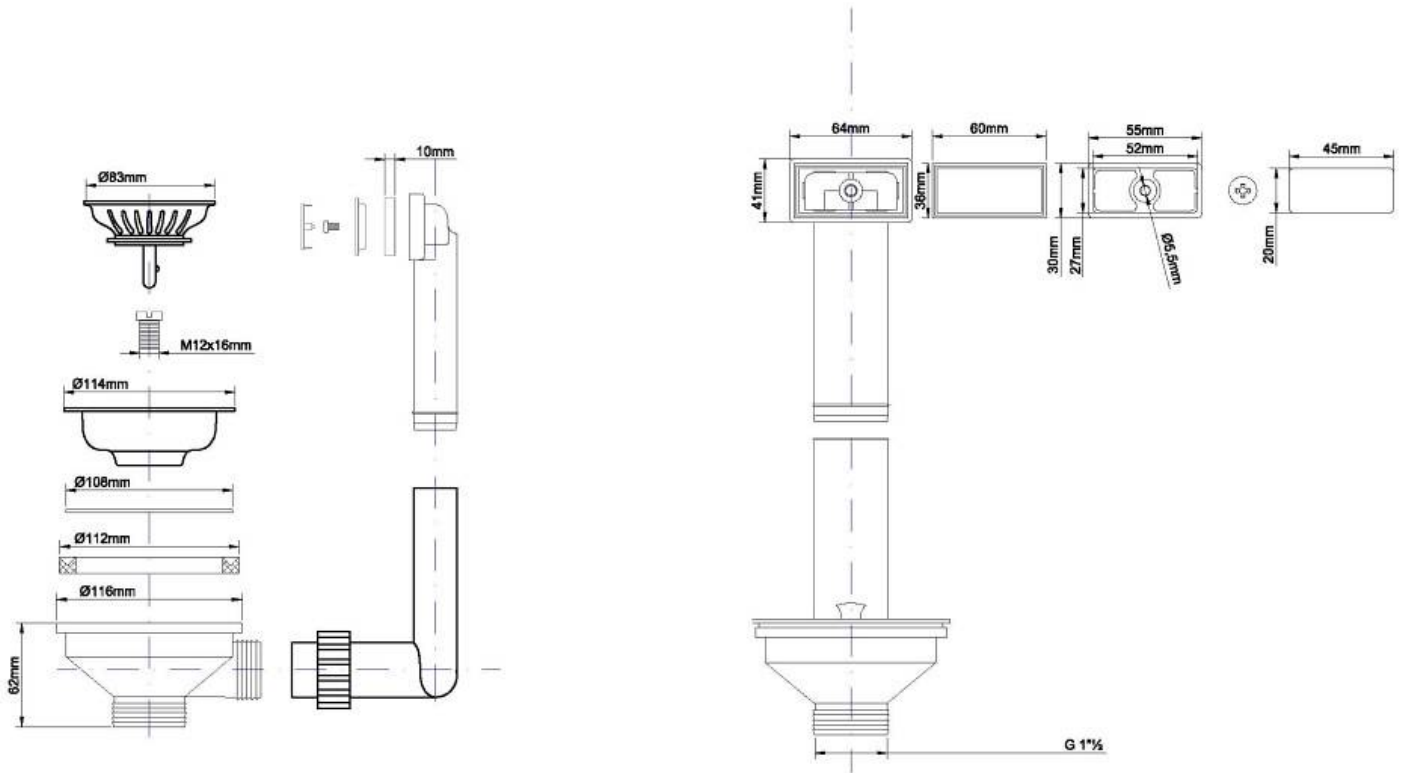

## Vidange trop plein avec insigne gun metal de 3,5"

Accessoires et compléments

Code: 8403 310

## DESSINS TECHNIQUES