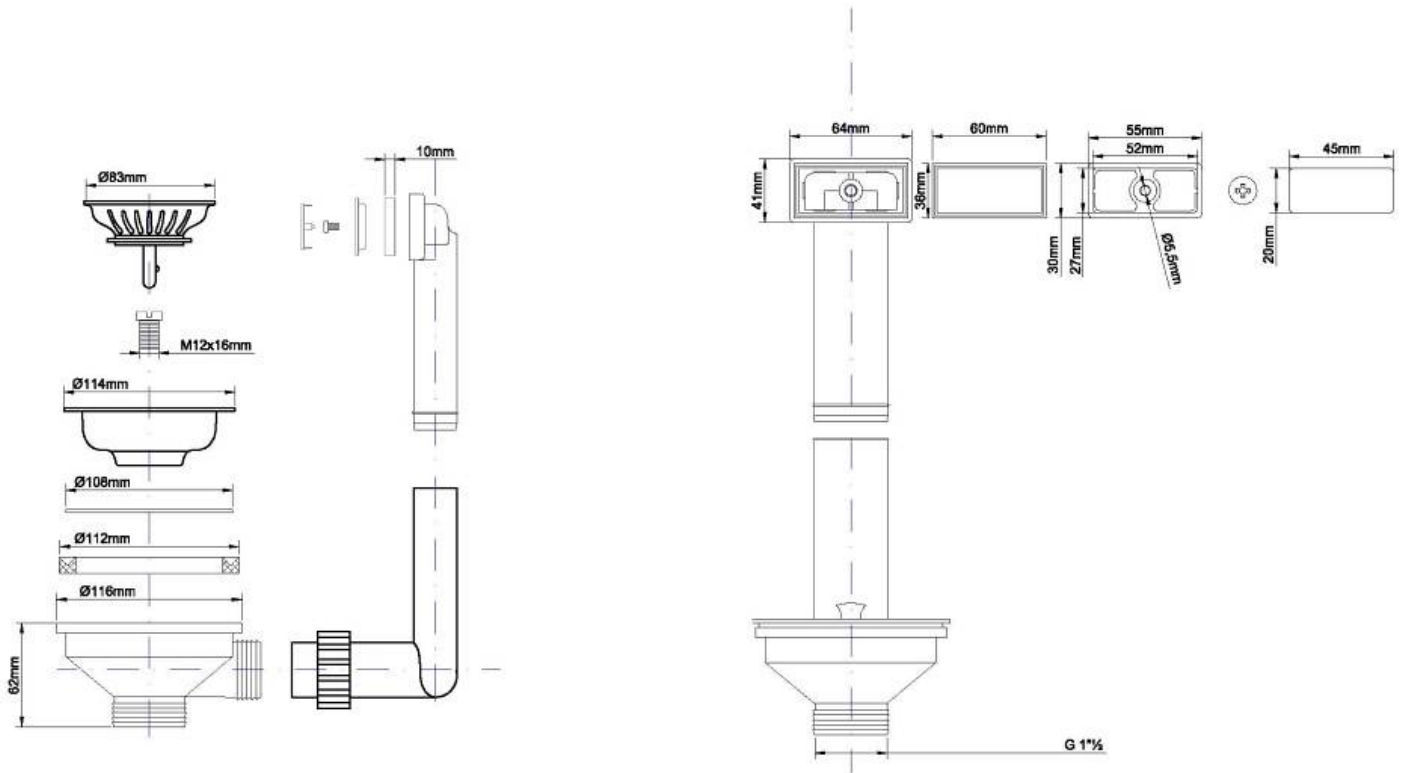

Vidange basket avec trop plein périmétrique

Accessoires et compléments

Code: 8403 303

DESSINS TECHNIQUES

GALERIE