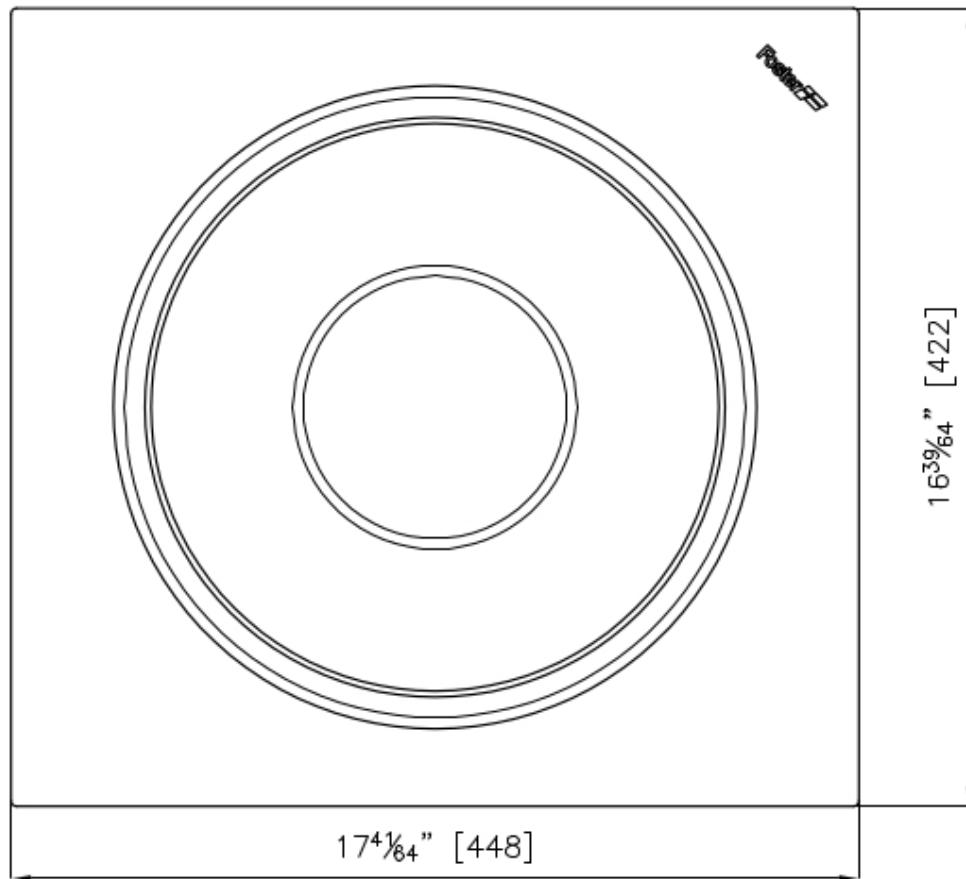

Kit bol Ø30 cm avec support en bambou

Accessoires et compléments

Code: 8200 601

DÉTAILS

Accessoires éviers

Porte-bol

Matériau

Bambou

Dimensions

Bol: Ø30 cm
Support en bambou: 44.8 x 42x2 cm

DESSINS TECHNIQUES

GALERIE

ACCESSOIRES OPTIONNELS