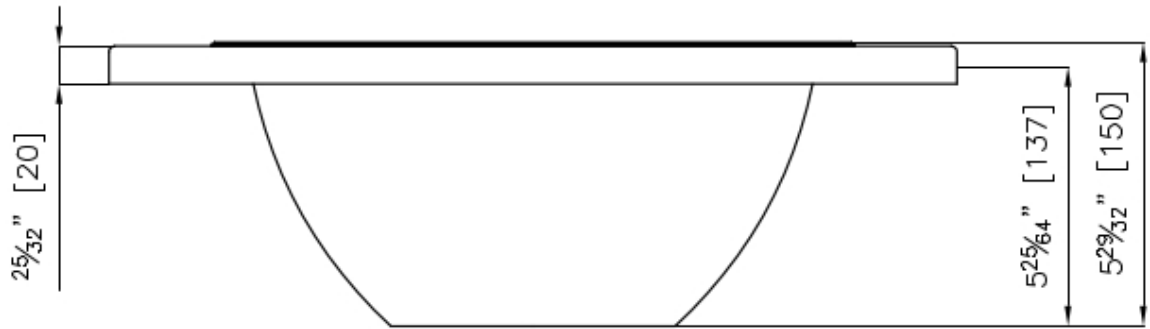

Kit bol Ø30 cm avec support en bambou

Accessoires et compléments

Code: 8200 601

DÉTAILS

Accessoires éviers

Porte-bol

Matériau

Bambou

Dimensions

Bol: Ø30 cm
Support en bambou: 44.8 x 42x2 cm

DESSINS TECHNIQUES

GALERIE

ACCESSOIRES OPTIONNELS