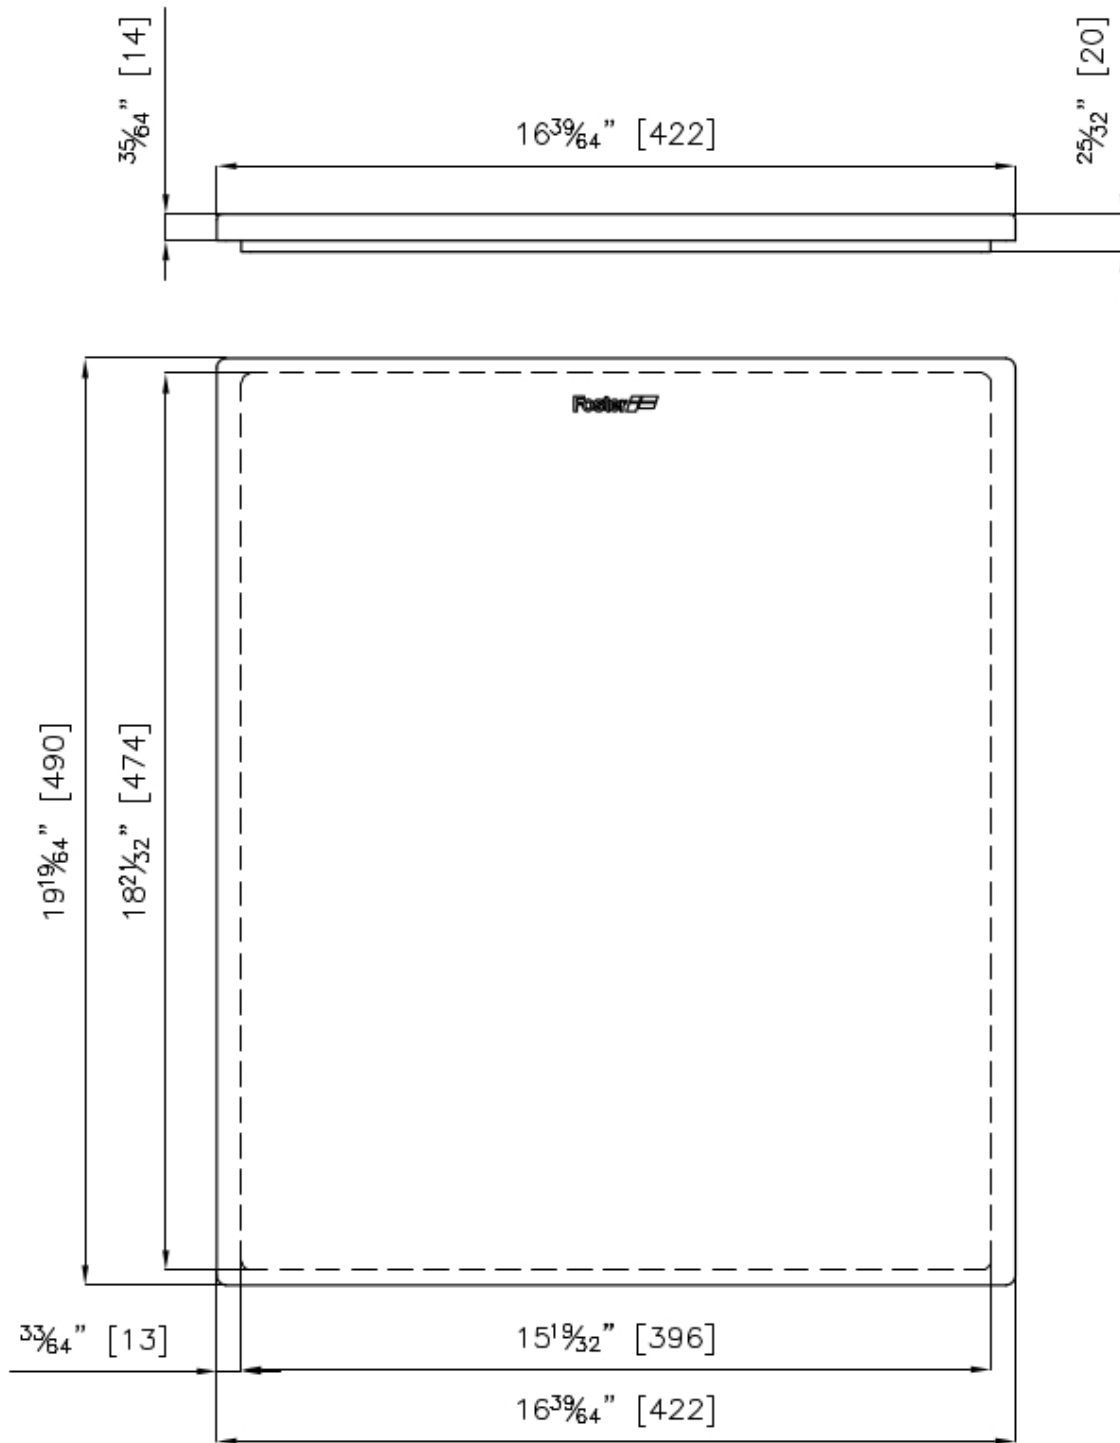

Planche de découpe Bambou

Accessoires et compléments

Code: 8200 002

DÉTAILS

Matériau Bambou

Accessoires éviers Planches de découpe en bois

Dimensions 42,2x49 cm

DESSINS TECHNIQUES