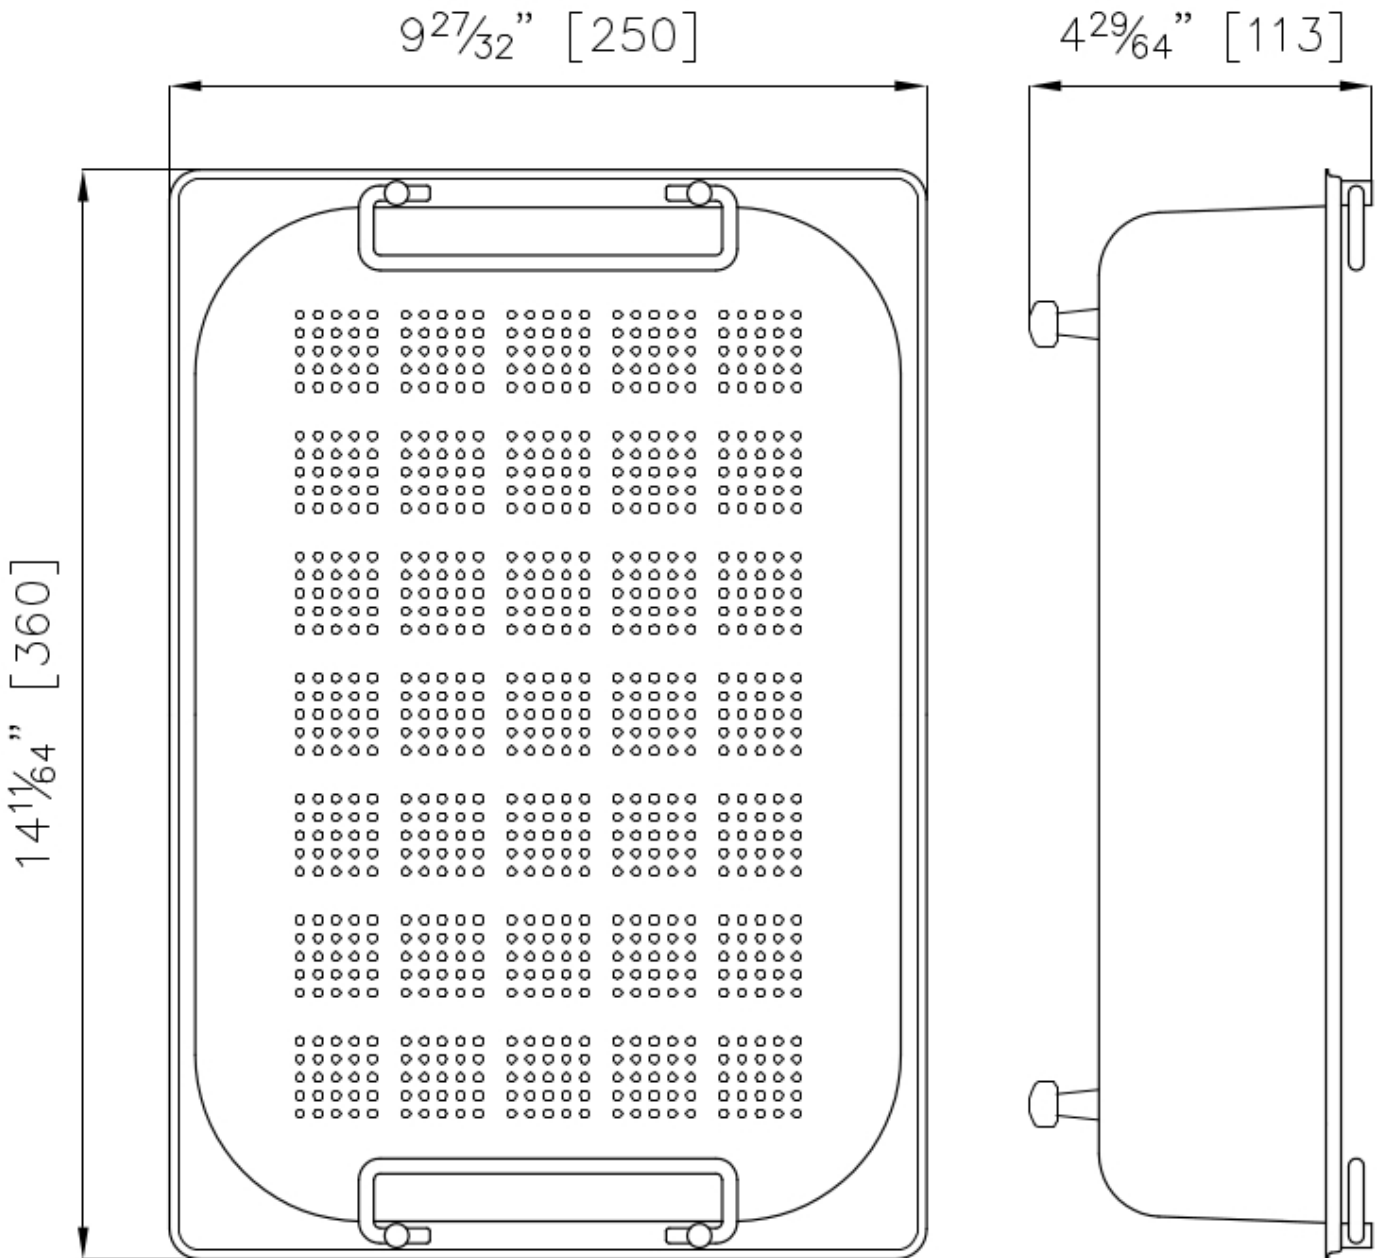

Passoire en acier inoxydable

Accessoires et compléments

Code: 8154 000

DÉTAILS

Notes produit

ATTENTION
pour certains modèles d'éviers, il ne peut être utilisé qu'avec l'accessoire 8644004

Accessoires éviers

Passoire

Dimensions

25x36 cm

DESSINS TECHNIQUES

GALERIE