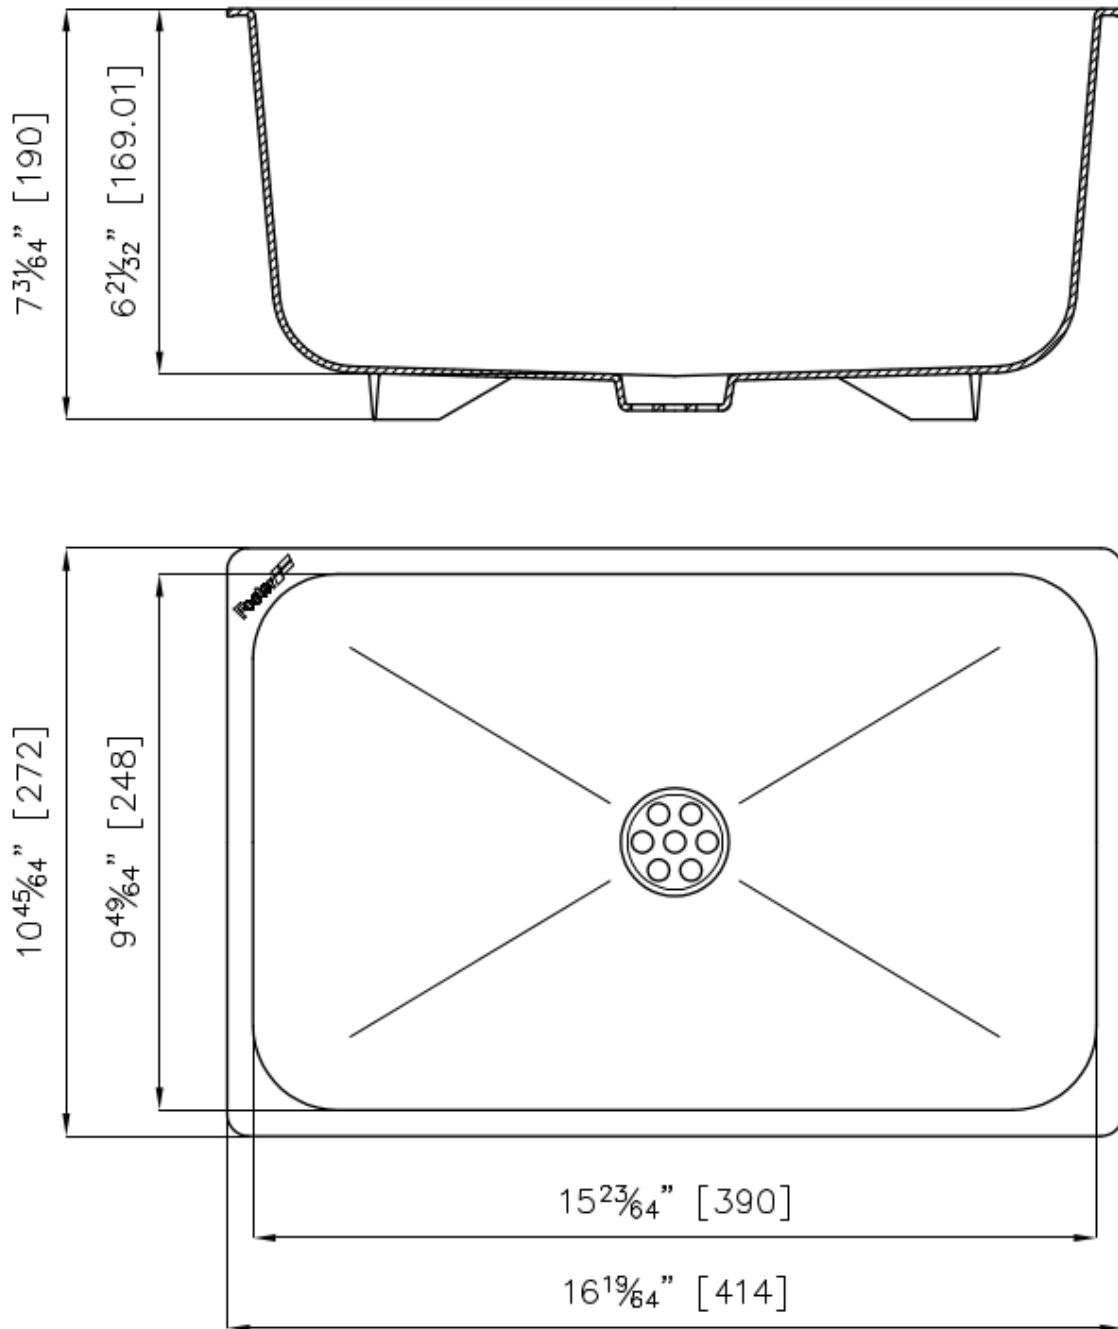

Cuvette blanche

Accessoires et compléments

Code: 8153 100

DÉTAILS

Accessoires éviers

Cuves et paniers pour cuves

Dimensions

41,4x27,2 cm

DESSINS TECHNIQUES

GALERIE