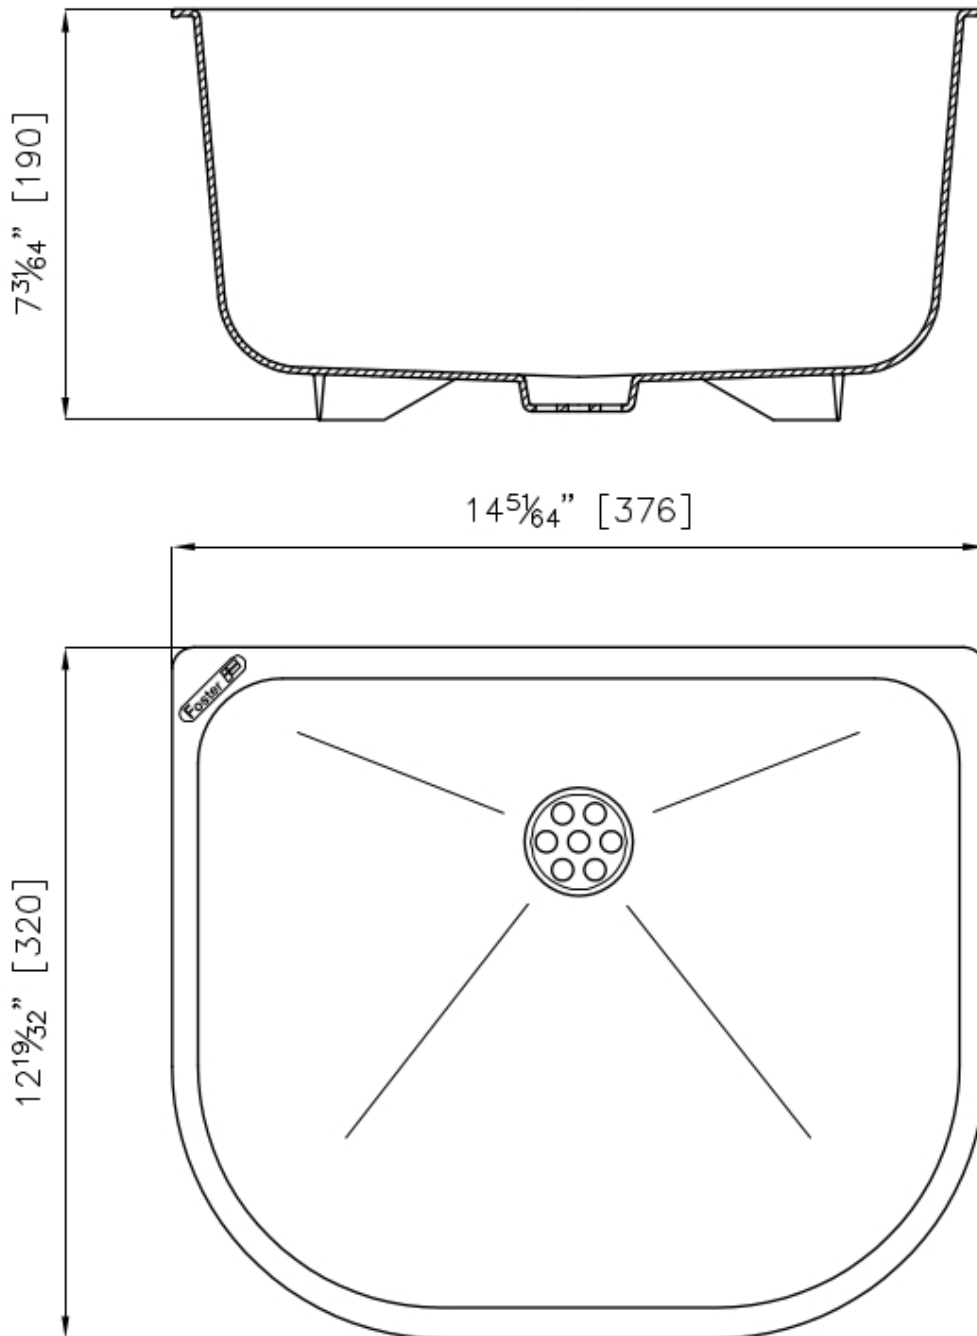

Cuvette blanche

Accessoires et compléments

Code: 8152 100

DÉTAILS

Notes produit

ATTENTION

pour certains modèles d'éviers, il ne peut être utilisé qu'en combinaison avec l'accessoire 8100 112

Accessoires éviers

Cuves et paniers pour cuves

Dimensions

37,6x32 cm

DESSINS TECHNIQUES

GALERIE