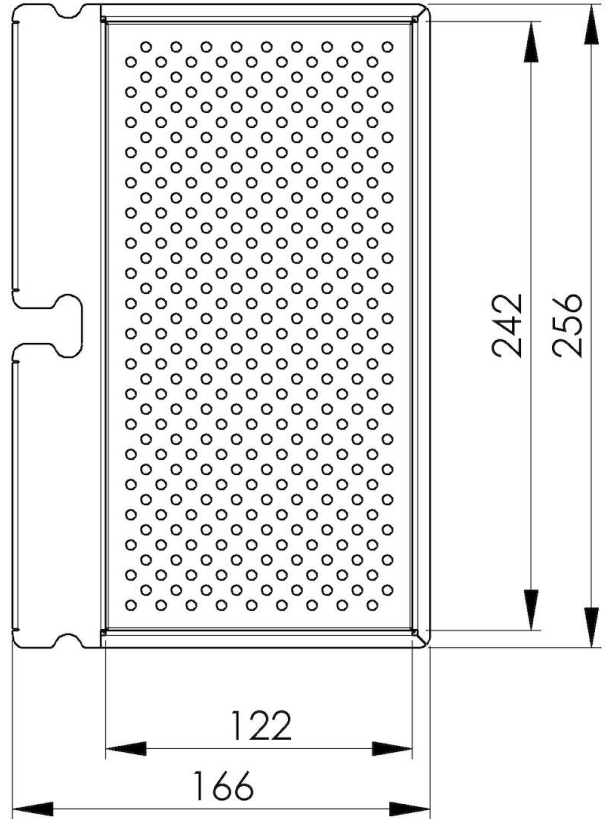

Passoire en acier inoxydable

Accessoires et compléments

Code: 8151 010

DÉTAILS

Matériau Acier inoxydable

Accessoires éviers Passoire

Dimensions 256 x 166 mm

Notes: À utiliser en combinaison avec:
8100 608 - 8100 037

DESSINS TECHNIQUES

8151 010

Scolapasta per tagliere multifunzione 8100 608
Colander for chopping board 8100 608