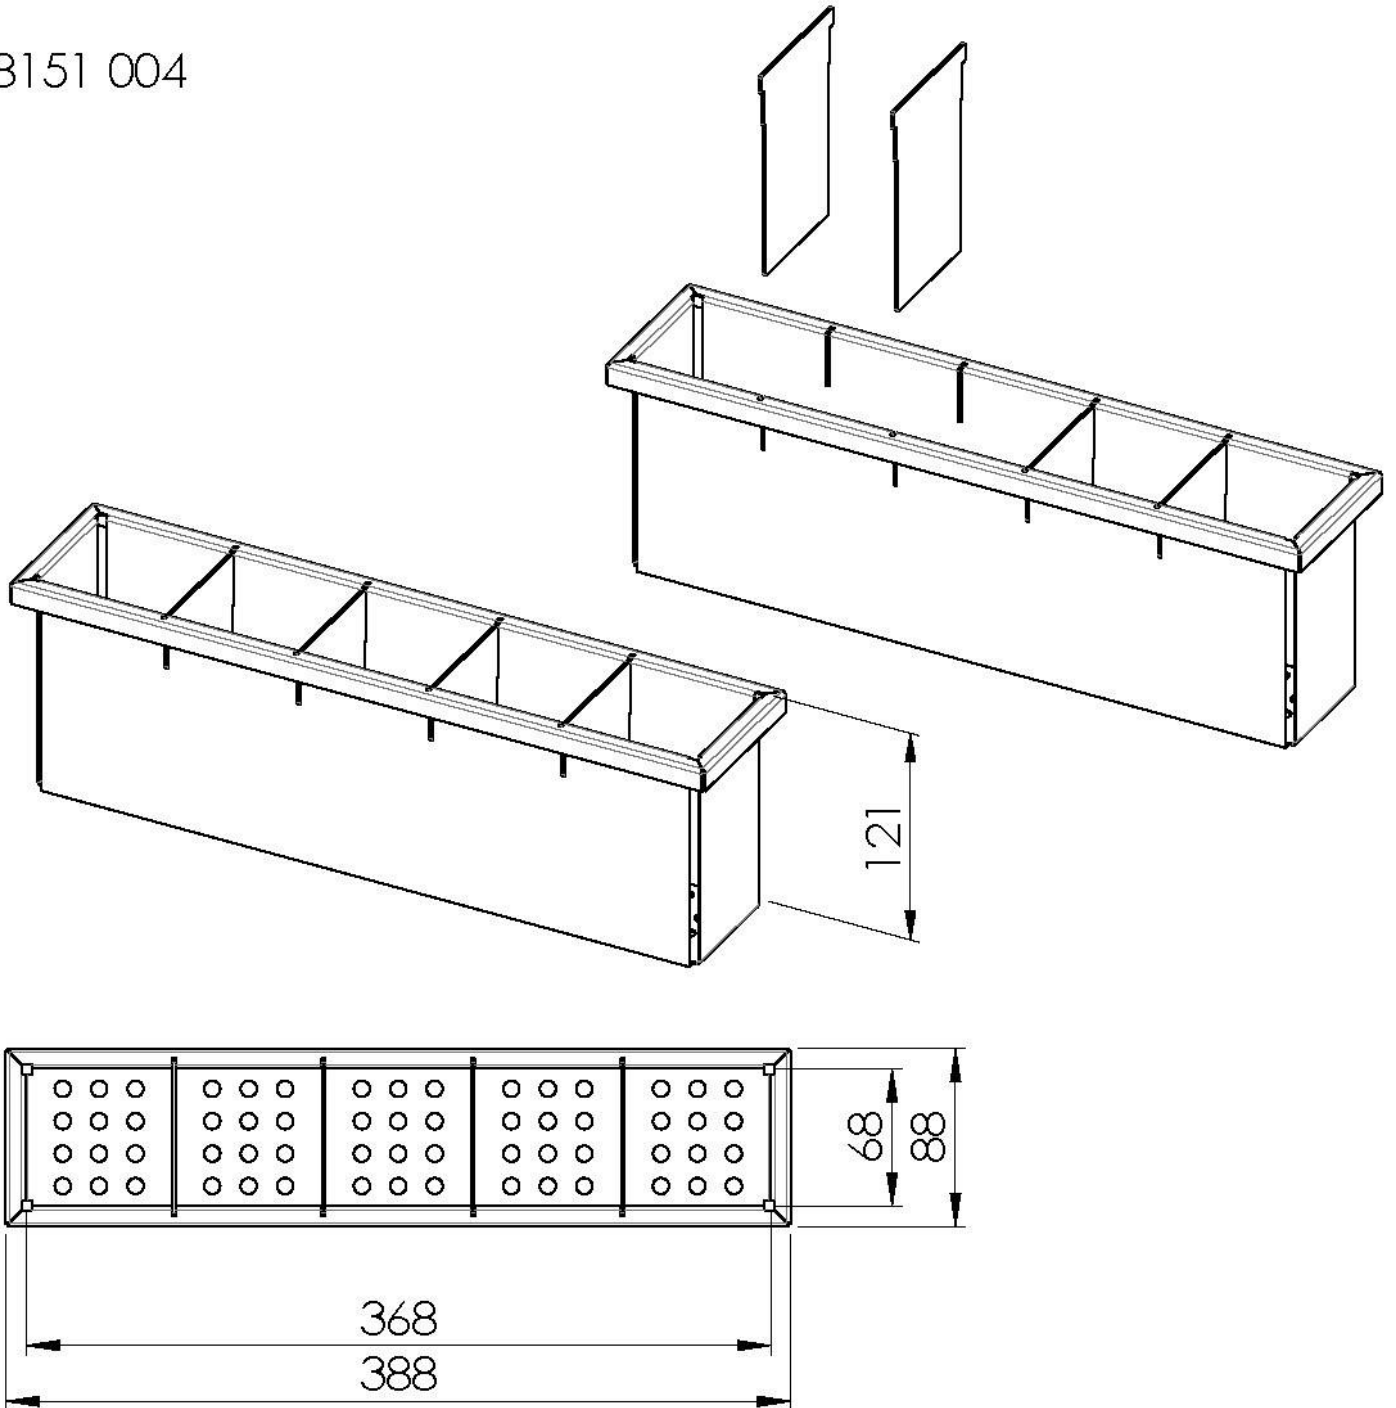

## Cuvette perforée en acier inoxydable

Plateau en acier inoxydable à cinq compartiments

Accessoires canaux équipés

Code: 8151 004

### DÉTAILS

Accessoires canaux équipés Plateau en acier inoxydable à cinq compartiments

Matériau Acier inoxydable

Textures Satiné

Finition Brossée Foster

Type Slim

Dimensions 38 x 8,8 cm

Longueur 1 unité - Slim

Notes: Compartiments amovibles

Clé de lecture pour les accessoires

Les longueurs des canaux et des accessoires sont indiquées en "unités". Pour la composition, la somme des "unités" des accessoires doit correspondre à la longueur en "unités" du canal.

## DESSINS TECHNIQUES

8151 004

1 x Vaschetta in acciaio 8151 004 / 1 x Stainless steel tray 8151 004