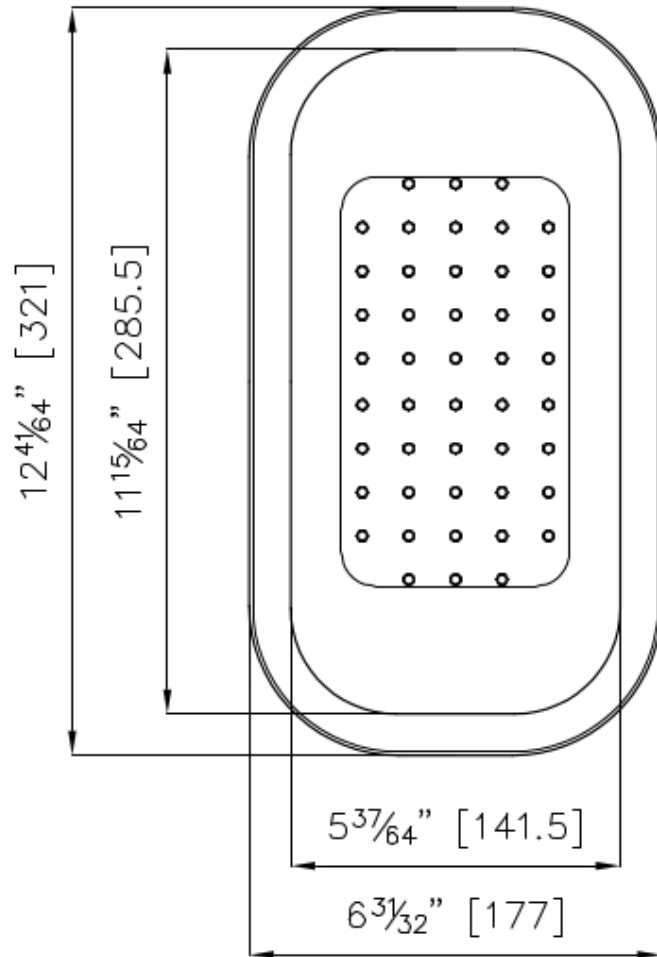

Passoire blanche

Accessoires et compléments

Code: 8151 100

DÉTAILS

Accessoires éviers

Passoire

Dimensions

17,7x32,1 cm

DESSINS TECHNIQUES

GALERIE