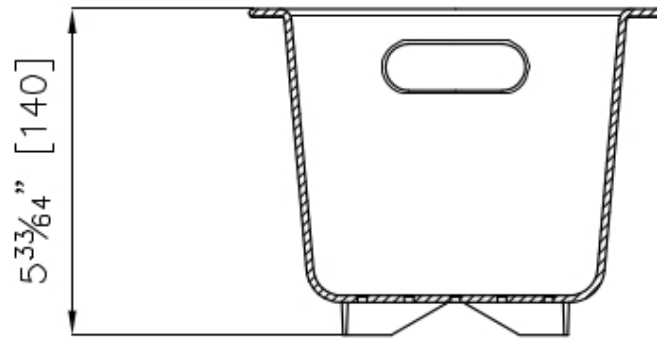

DESSINS TECHNIQUES