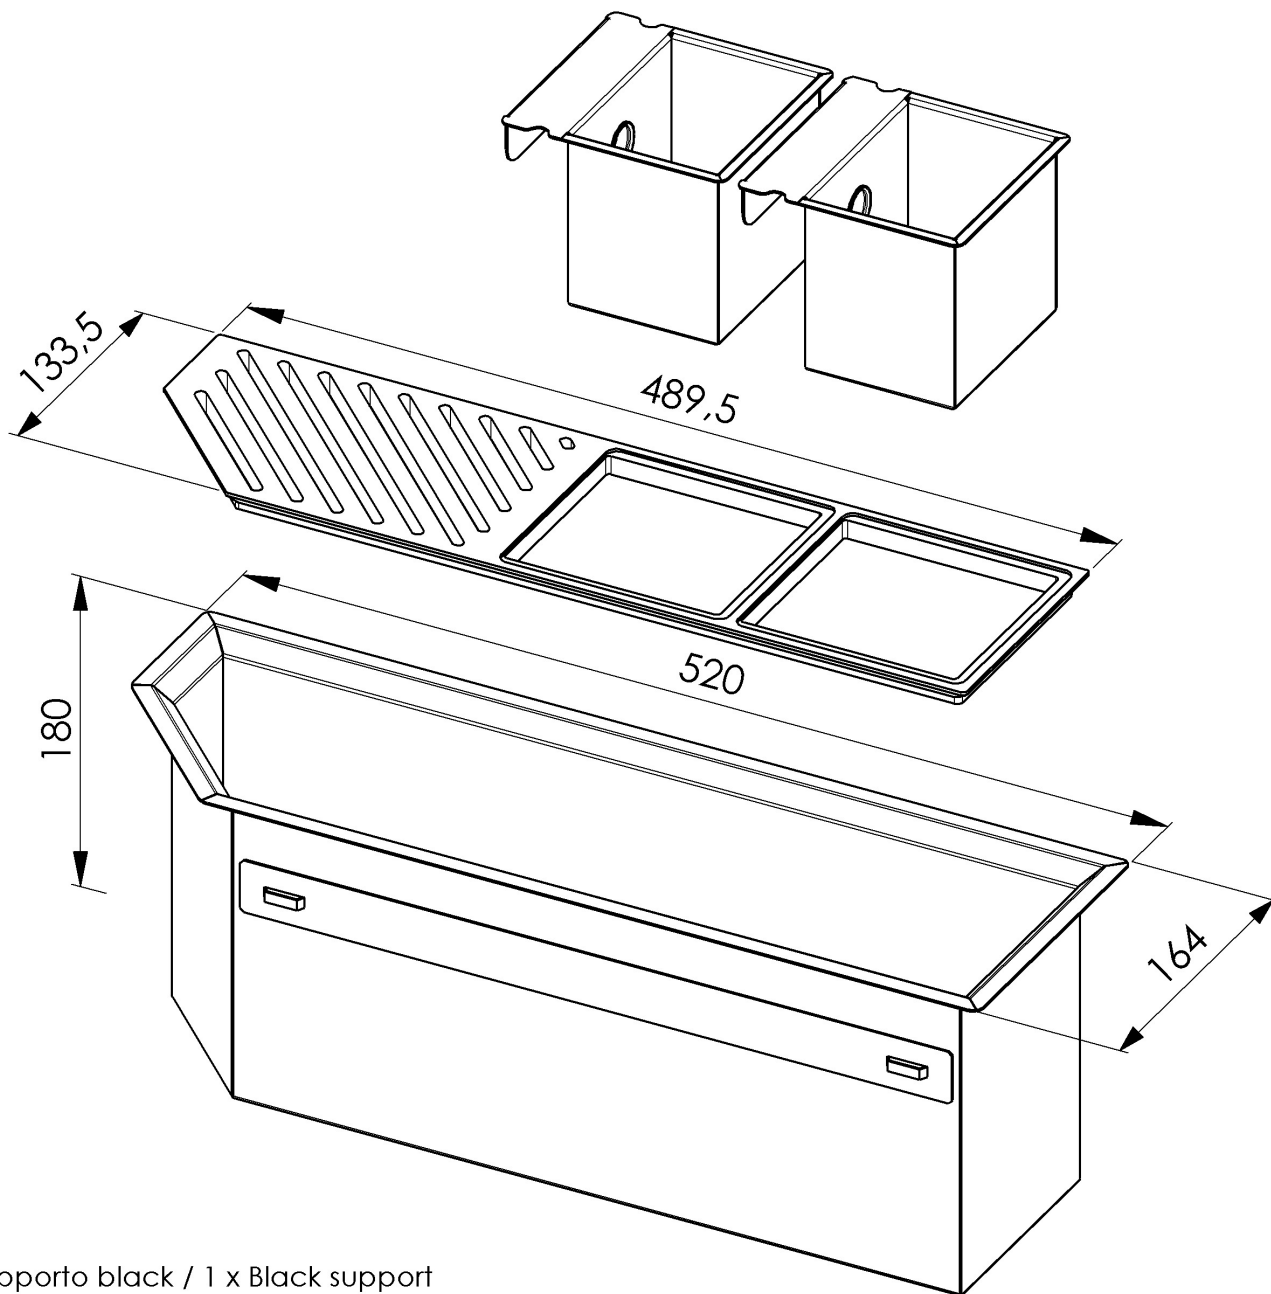

Canal équipé Diade

Canaux équipés

Code: 8100 801

CARACTÉRISTIQUES

ÉVIERS PROFONDS

Acier de 1 mm d'épaisseur. Une épaisseur importante qui garantit une résistance maximale pour les éviers qui ne connaissent pas les signes du temps.

DÉTAILS

Bord d'installation A fleur | FTS | Sous-plan

Matériau Acier inoxydable AISI 304

Finition Brossée Foster

Textures Satiné

Base 120 cm

Dimensions extérieures 520 x 164 mm

Dimensions intérieures 480 x 124 mm

Largeur 52 cm

Trou d'encastrement Voir fiche technique de l'évier

Équipement standard Crochets de fixation, joint, vidange, emballage en boîte

Vidange Vidange de 1¼"

DESSINS TECHNIQUES

8100 801

1 x Supporto black / 1 x Black support
2 x Vaschetta AISI 304 / 2 x AISI 304 tray