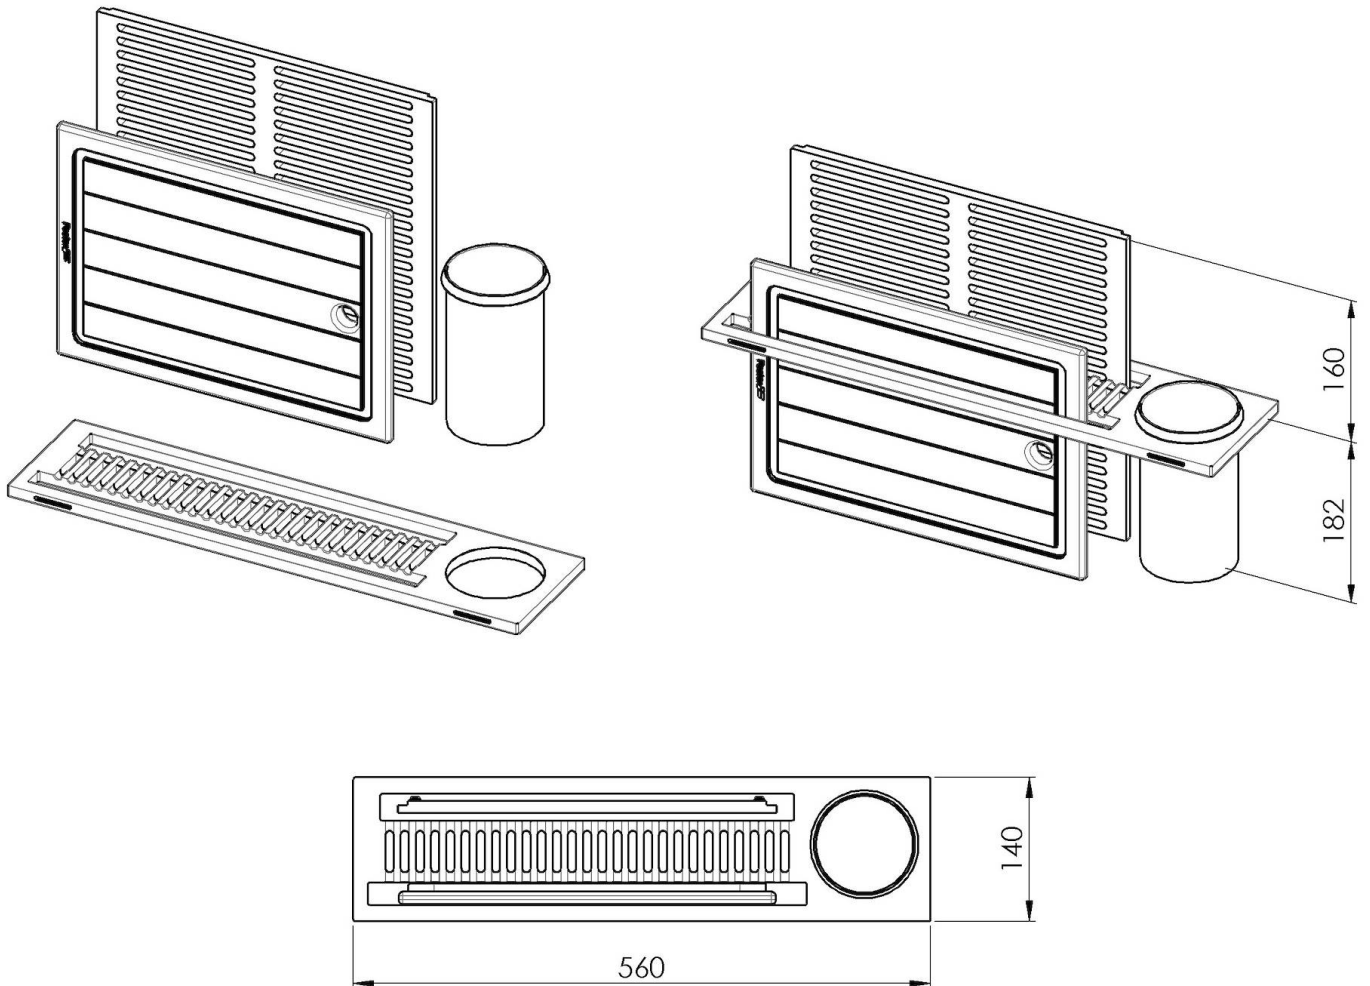

## DÉTAILS

Accessoires canaux équipés

Kit multifonction

Type

Standard

Dimensions

56 x 14 cm

Longueur

4 unité - Standard

Clé de lecture pour les accessoires

Les longueurs des canaux et des accessoires sont indiquées en "unités". Pour la composition, la somme des "unités" des accessoires doit correspondre à la longueur en "unités" du canal.

Notes:

Uniquement pour les cuves de la série 35

## DESSINS TECHNIQUES

8100 714

- 1 x supporto black / 1 x black support
- 1 x portabottiglie / 1 x bottle holder
- 1 x tagliere iroko / 1 x iroko chopping board
- 1 x griglia black / 1 x black grill