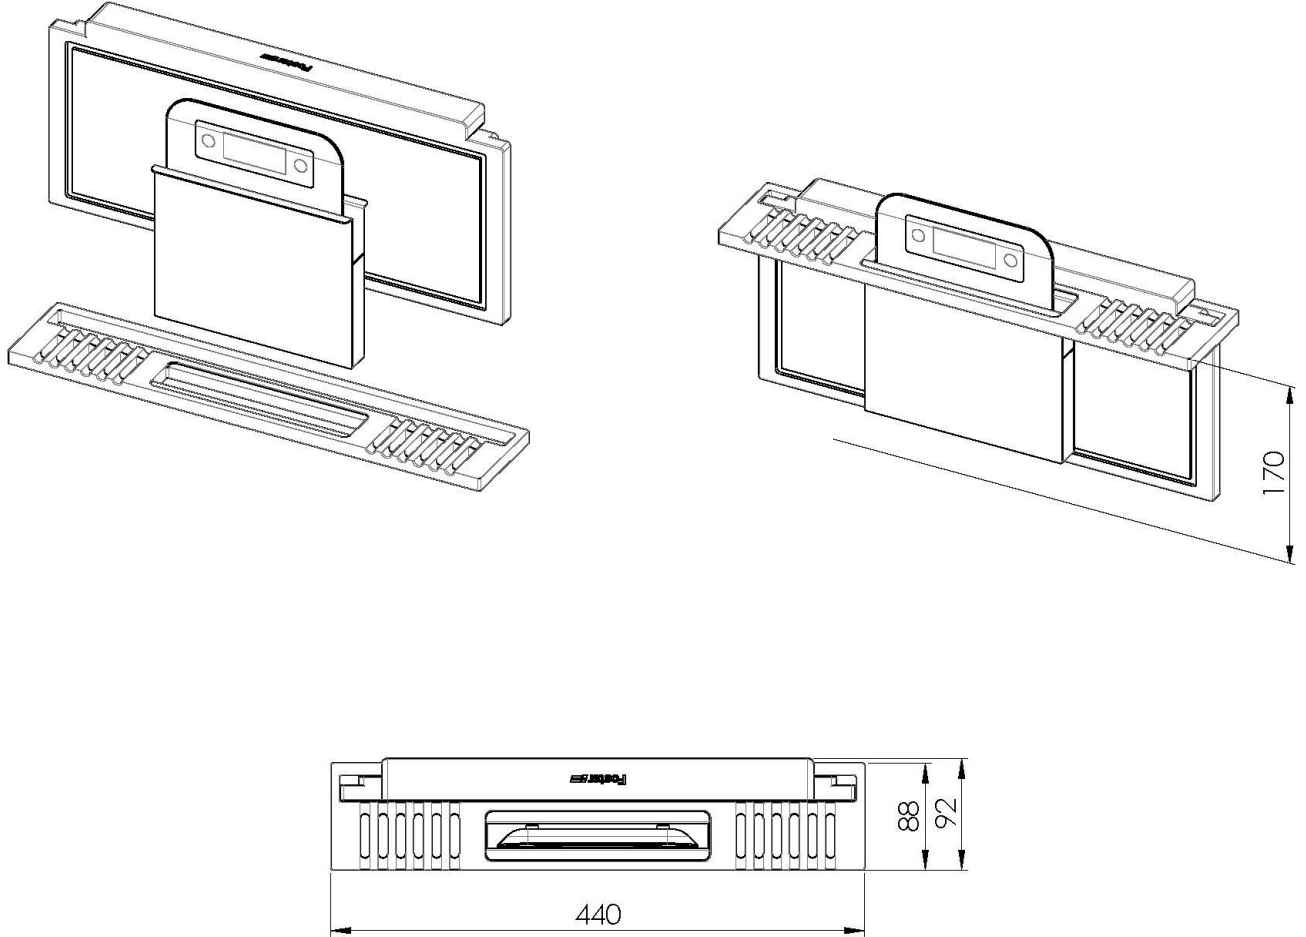

Kit "L"

Kit planche à découper en Iroko et balance multifonction

Accessoires canaux équipés

Code: 8100 708

DÉTAILS

Accessoires canaux équipés	Kit multifonction
Type	Slim
Dimensions	44 x 8,8 cm
Longueur	2 unité - Slim
Fonctionnalités d'échelle	<ul style="list-style-type: none">- Dimensions 21,4 x 16,5 cm - Capacité maximale 5 kg- Connexion Bluetooth au smartphone- Accès gratuit à l'application Smartapple- Base de données avec plus de 430 aliments préchargés
Clé de lecture pour les accessoires	Les longueurs des canaux et des accessoires sont indiquées en "unités". Pour la composition, la somme des "unités" des accessoires doit correspondre à la longueur en "unités" du canal.
Notes:	La planche à découper ne peut être utilisée que dans des cuves de 400 mm de profondeur

DESSINS TECHNIQUES

8100 708

- 1 x supporto black / 1 x black support
- 1 x tagliere iroko 8644 105 / 1 x iroko cutting board 8644 105
- 1 x bilancia / 1 x balance