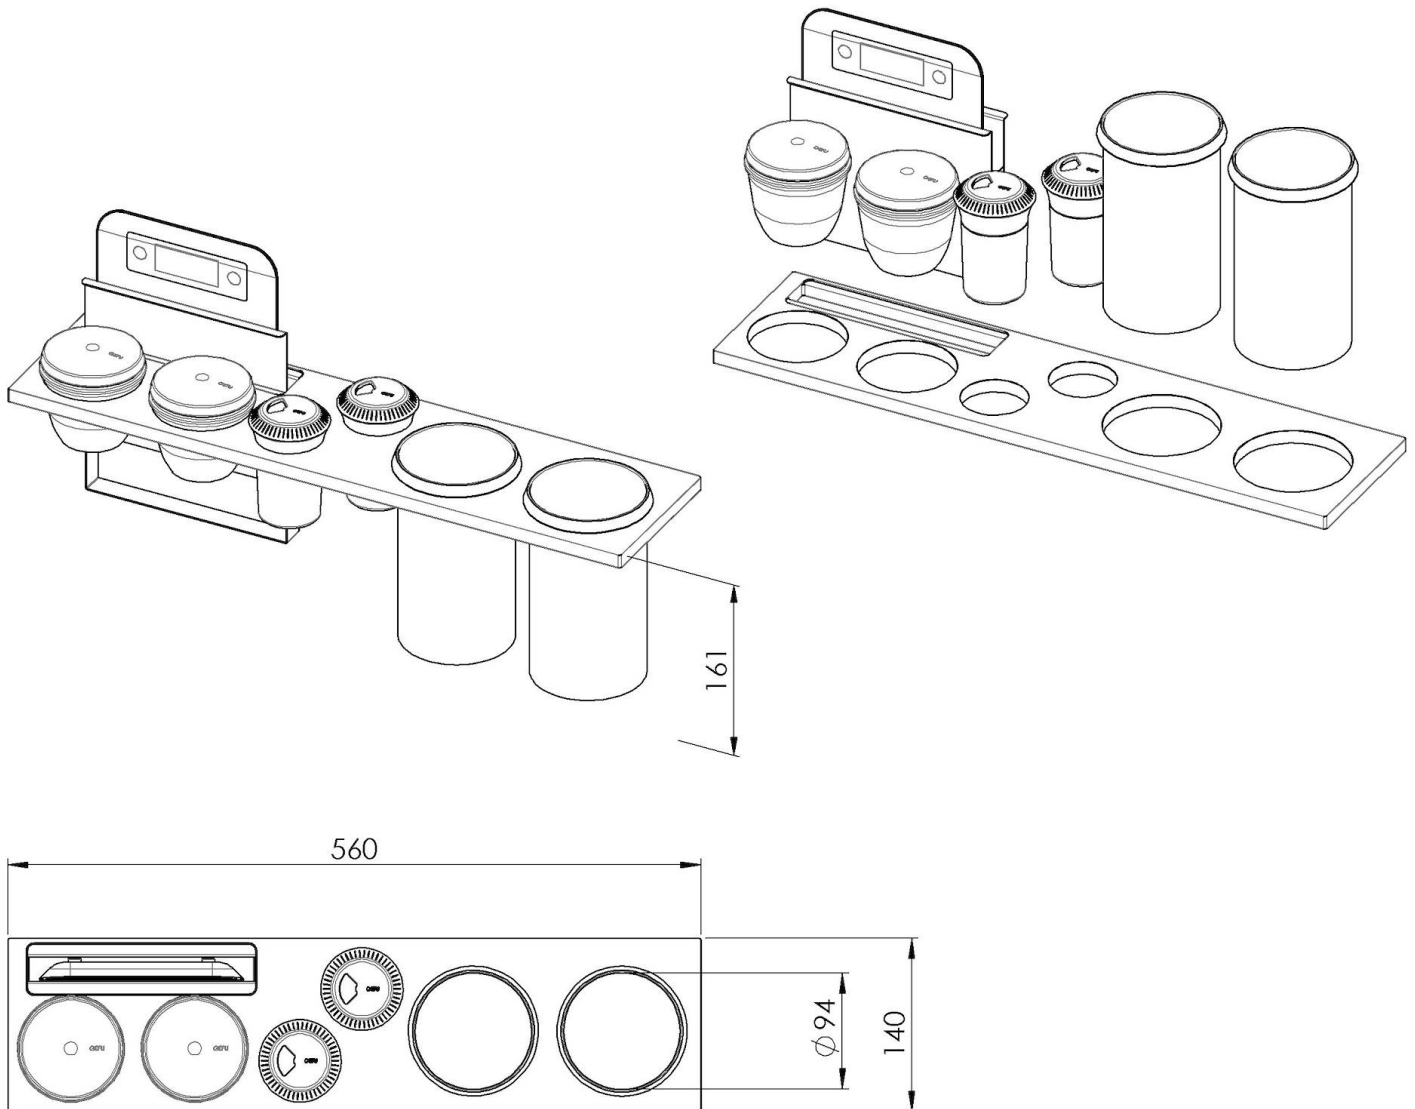

DESSINS TECHNIQUES

8100 706

- 1 x supporto black / 1 x black support
- 1 x bilancia / 1 x balance
- 2 x ciotola in terracotta con coperchio in acciaio inox e cucchiaio in legno / 2 x terracotta bowl with stainless steel lid and wooden spoon
- 2 x salini in vetro e acciaio inox / 2 x glass and stainless steel salt pans
- 2 x portabottiglie / 2 x bottle holder