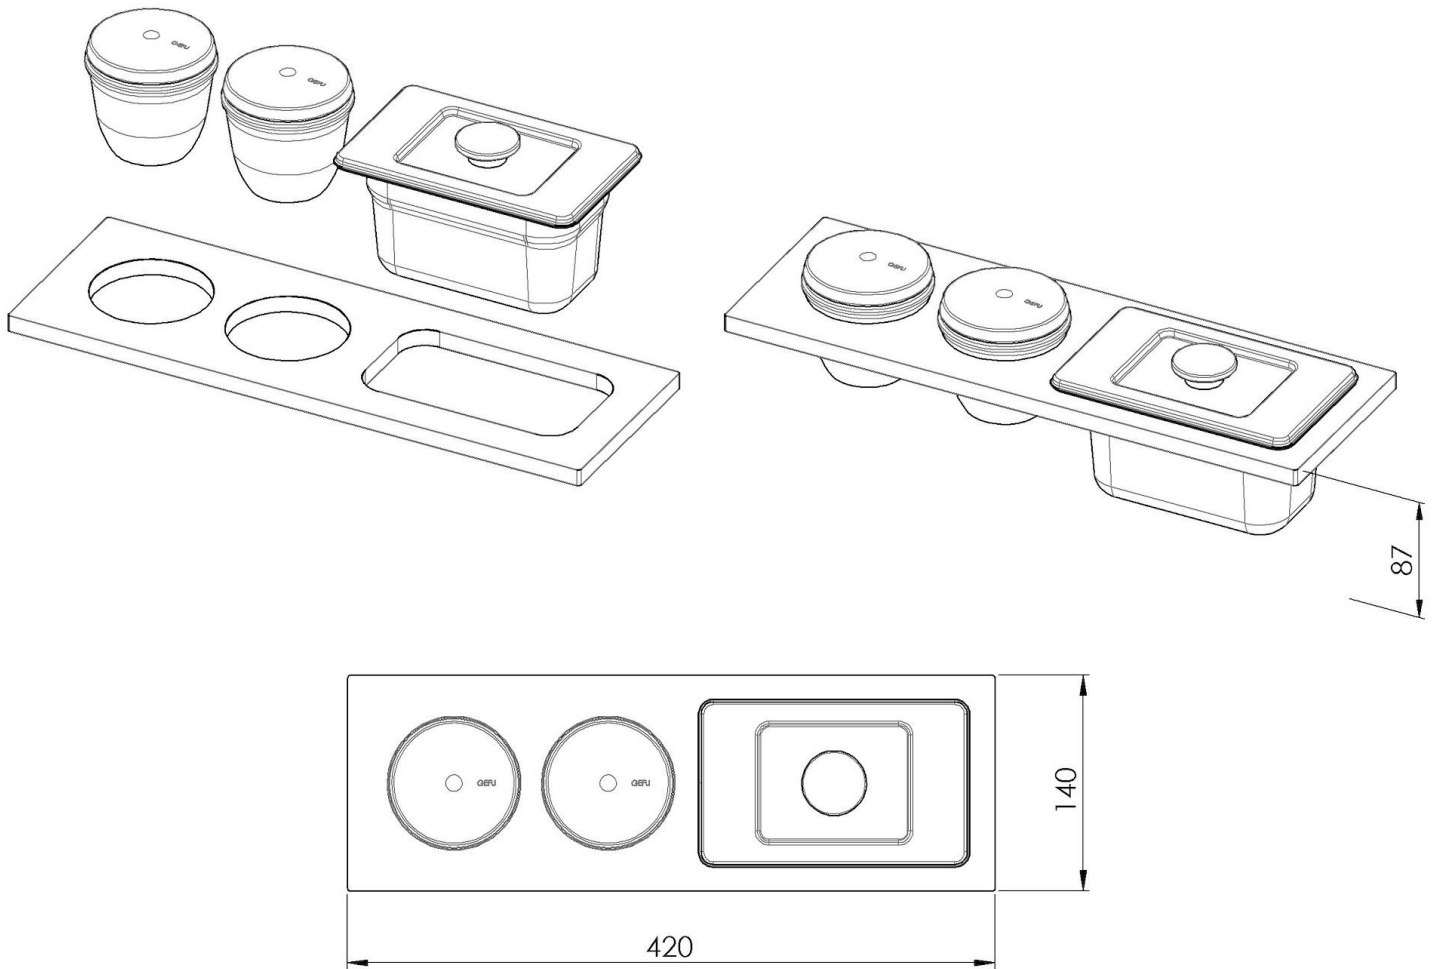

Kit "H"

2 bols en terre cuite avec couvercles en acier inoxydable, cuve avec couvercle en acier inoxydable

Accessoires canaux équipés

Code: 8100 702

DÉTAILS

Accessoires canaux équipés

Kit multifonction

Type

Standard

Dimensions

42 x 14 cm

Longueur

3 unité - Standard

Clé de lecture pour les accessoires

Les longueurs des canaux et des accessoires sont indiquées en "unités". Pour la composition, la somme des "unités" des accessoires doit correspondre à la longueur en "unités" du canal.

DESSINS TECHNIQUES

8100 702

1 x supporto black / 1 x black support
1 x vaschetta inox / 1 x stainless steel tray
2 x ciotola in terracotta con coperchio in acciaio inox e cucchiaino in legno / 2 x terracotta bowl with stainless steel lid and wooden spoon