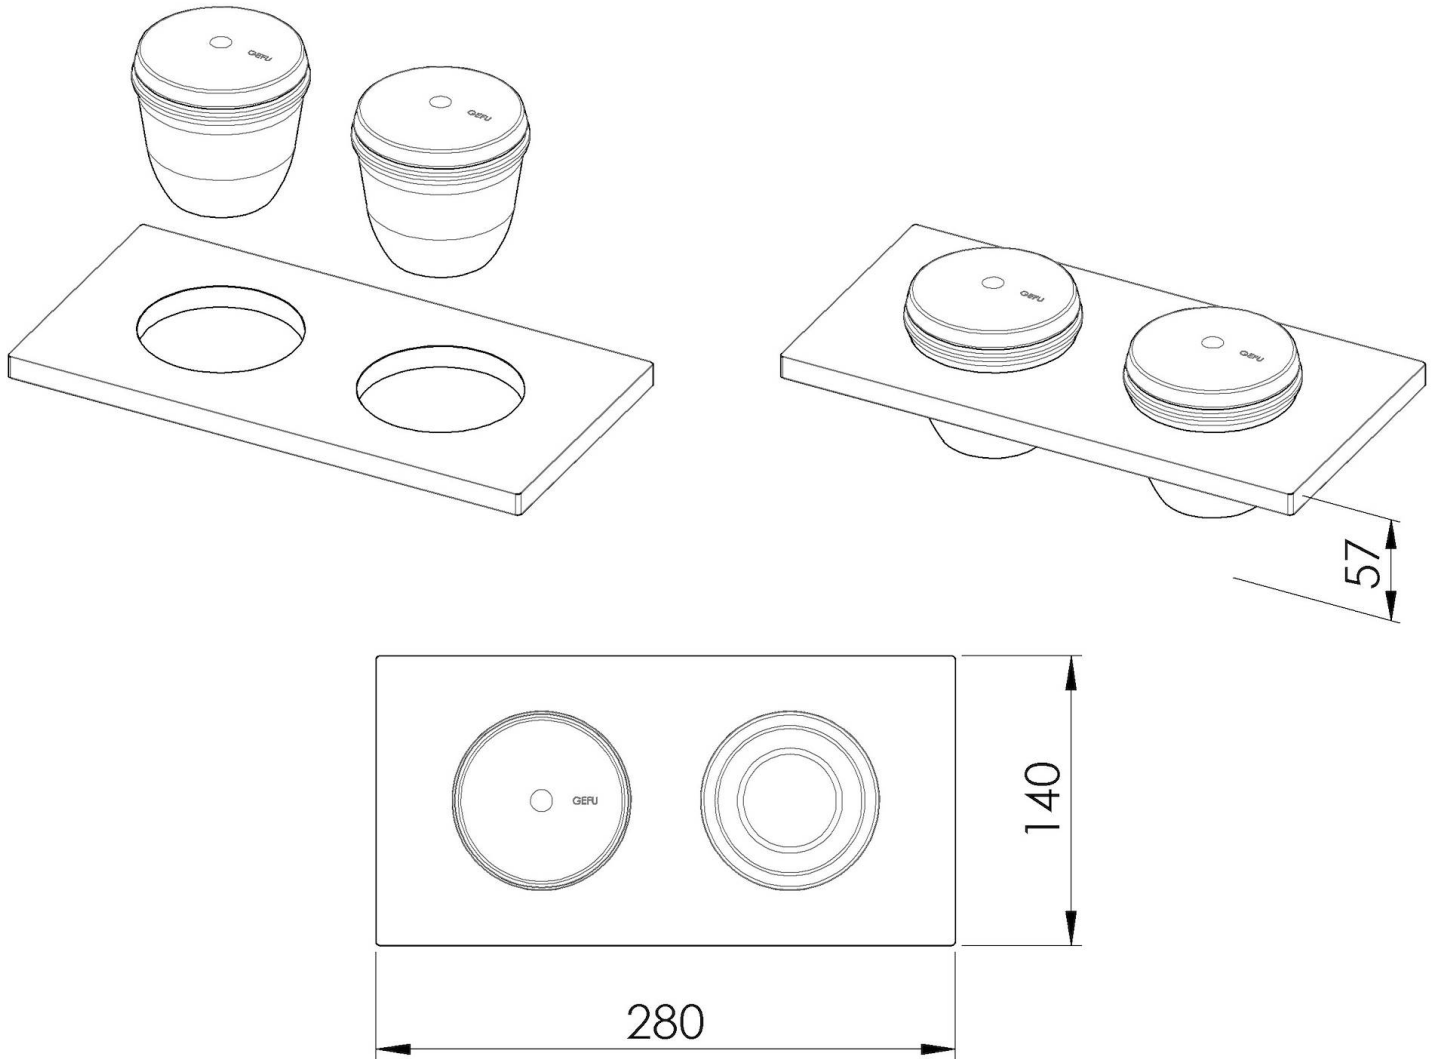

Kit "C"

2 bols en terre cuite avec couvercles en acier inoxydable

Accessoires canaux équipés

Code: 8100 701

DÉTAILS

Accessoires canaux équipés

Type Standard

Dimensions 28 x 14 cm

Longueur 2 unité - Standard

Clé de lecture pour les accessoires

Les longueurs des canaux et des accessoires sont indiquées en "unités". Pour la composition, la somme des "unités" des accessoires doit correspondre à la longueur en "unités" du canal.

DESSINS TECHNIQUES

8100 701

1 x supporto black / 1 x black support
2 x ciotola in terracotta con coperchio in acciaio inox e
cucchiaino in legno / 2 x terracotta bowl with stainless steel lid
and wooden spoon