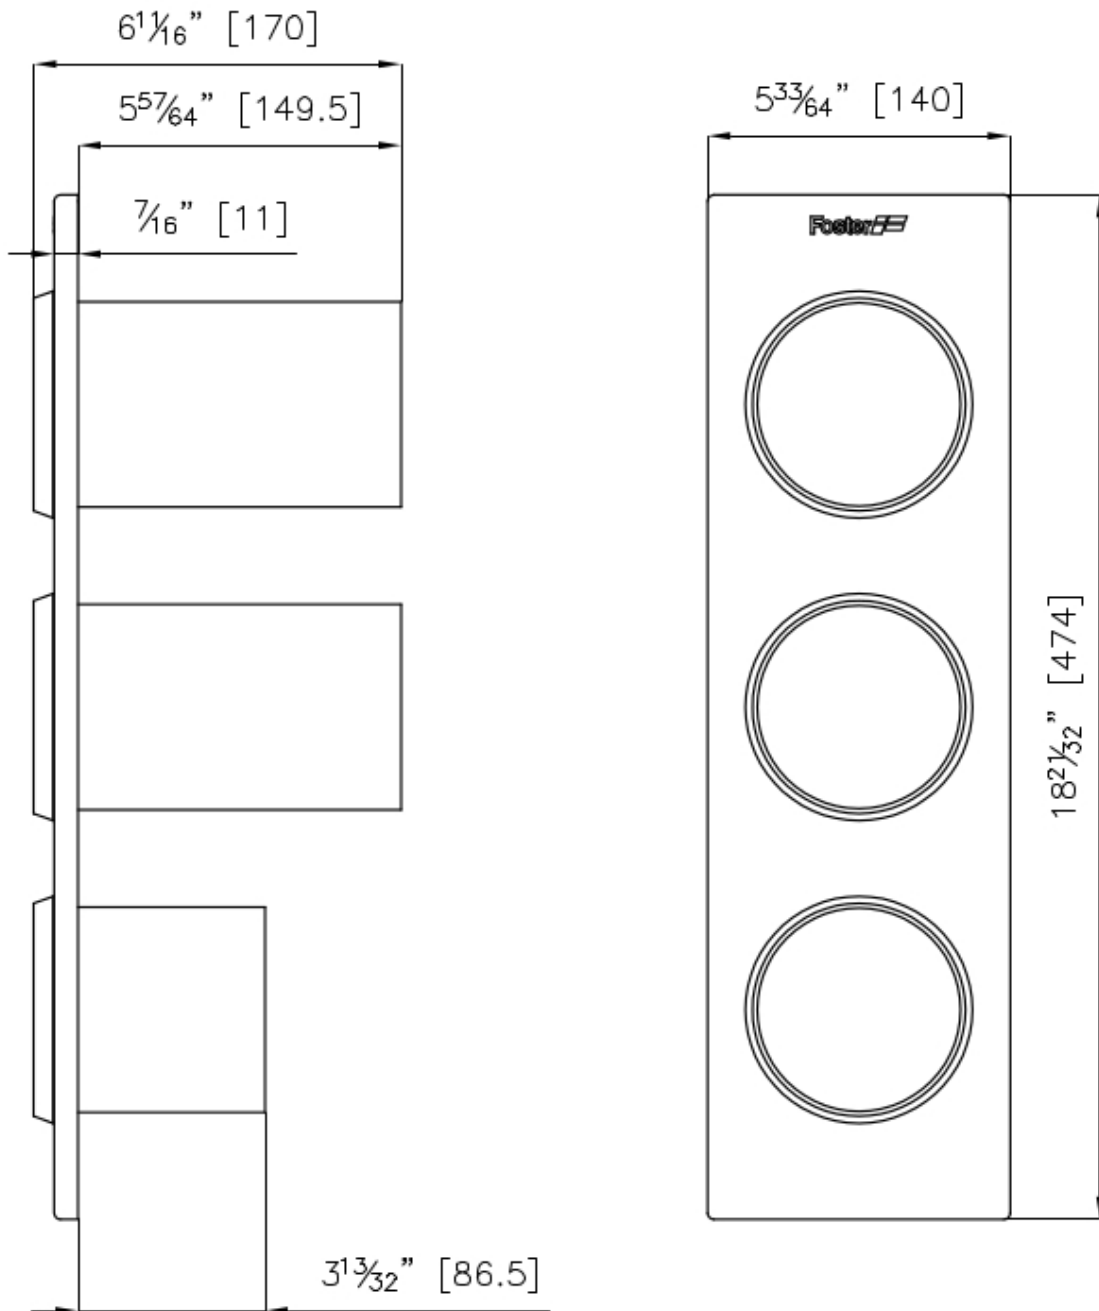

Ensemble de 3 porte-bouteilles

Accessoires et compléments

Code: 8100 626

DÉTAILS

Accessoires éviers

Porte-bouteilles

Dimensions

47,4x14 cm

DESSINS TECHNIQUES

ACCESSOIRES OPTIONNELS

Porte-couteaux

8100 030