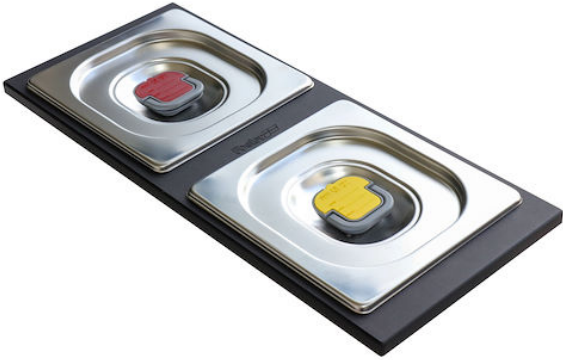

## Ensemble de 2 bols

Accessoires et compléments

Code: 8100 623

### DÉTAILS

Accessoires éviers

Porte-bols

Dimensions

42,2x18 cm