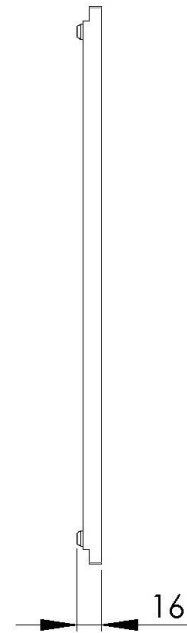

## Grille Black

Accessoires et compléments

Code: 8100 618

### DÉTAILS

Matériau Foster Black Composit

---

Accessoires éviers Grilles

---

Dimensions 42x39 cm

---

## DESSINS TECHNIQUES

8100 618

1 x Griglia black 8100 618 / 1 x Black grid 8100 618