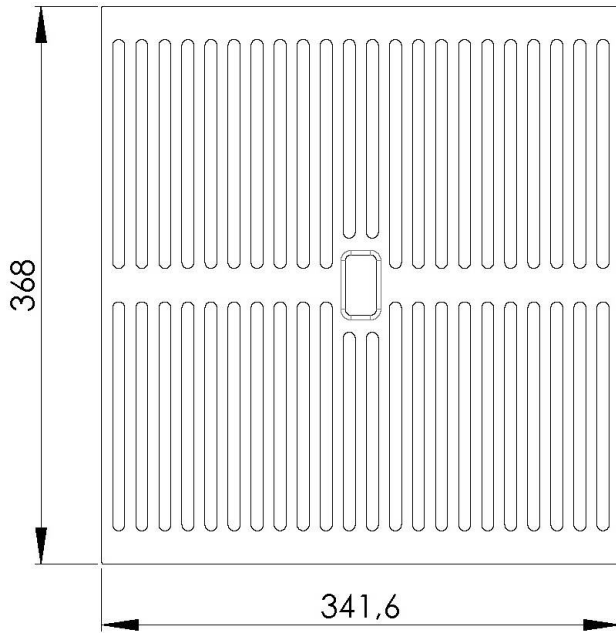

### DÉTAILS

Matériau Foster Black Composit

---

Accessoires éviers Grilles

---

Dimensions 42x39 cm

---

## DESSINS TECHNIQUES

8100 618

1 x Griglia black 8100 618 / 1 x Black grid 8100 618