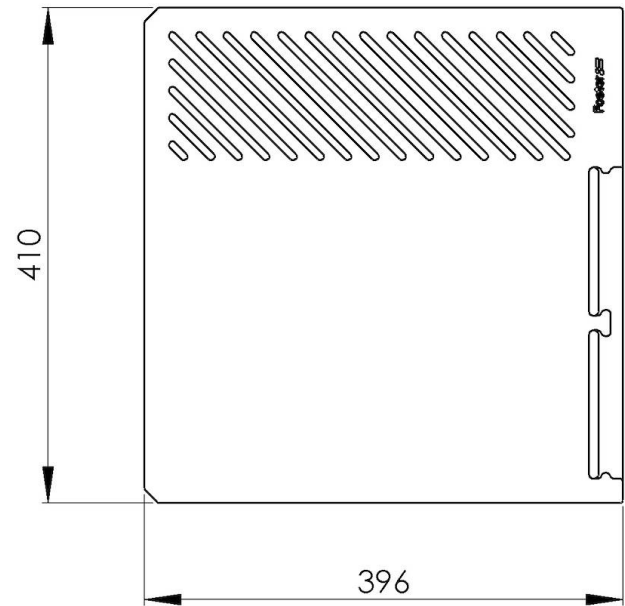

## Planche à découper multifonction noire

Accessoires et compléments

Code: 8100 608

### DÉTAILS

Matériau Foster Black Composit

---

Accessoires éviers Planche à découper multifonctionnelle

---

Dimensions 396 x 410 mm

---

## DESSINS TECHNIQUES

8100 608

Tagliere multifunzione black  
Black multifunctional chopping board