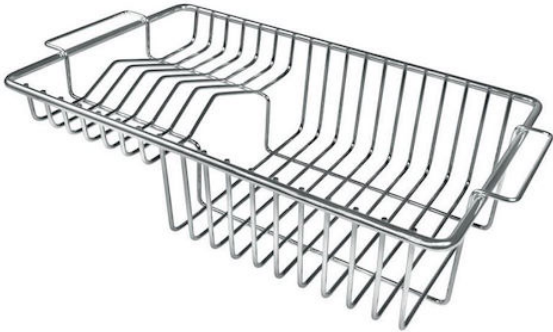

Grille porte-assiettes inox

Accessoires et compléments

Code: 8100 305

DÉTAILS

Accessoires éviers

Égouttoir à vaisselle

Dimensions

23x37,5