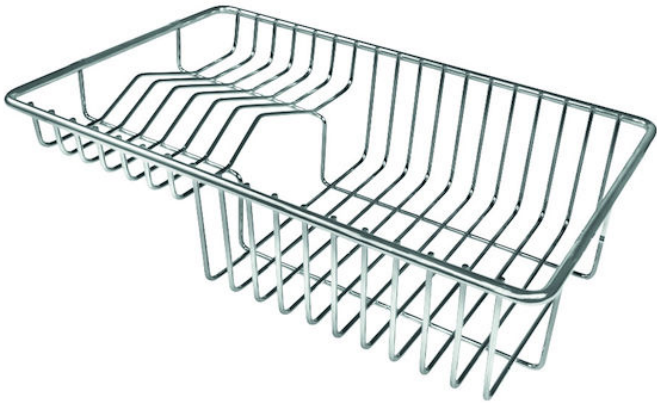

Panier à vaisselle inox

Accessoires et compléments

Code: 8100 304

DÉTAILS

Accessoires éviers

Égouttoir à vaisselle

Dimensions

21,4x33,1 cm